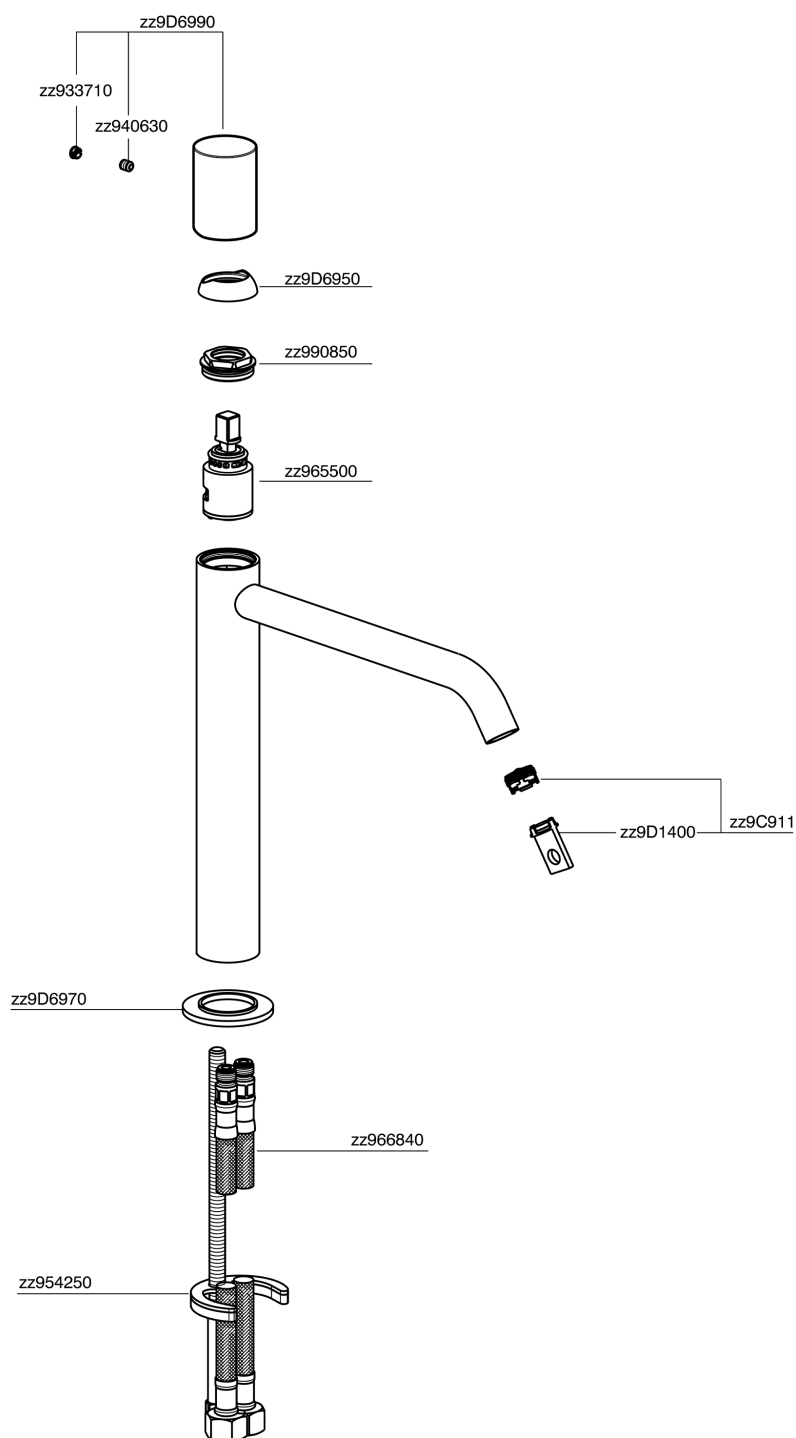

## Lavabo monomando alto SMOOTH X32\_X3003544

X3003544

<https://es.cisal.it/lavabo-monomando-alto-smooth-x32-x3003544>

2024-11-21