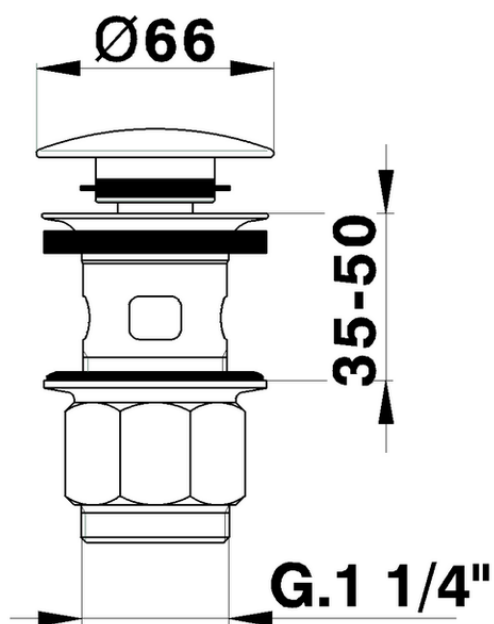

Válvula desagüe click-clack 1" 1/4 para lavabo COMPLEMENTOS_ZA001620

ZA001620

<https://es.cisal.it/valvula-desague-click-clack-1-1-4-para-lavabo-complementos-za001620>

2024-11-22