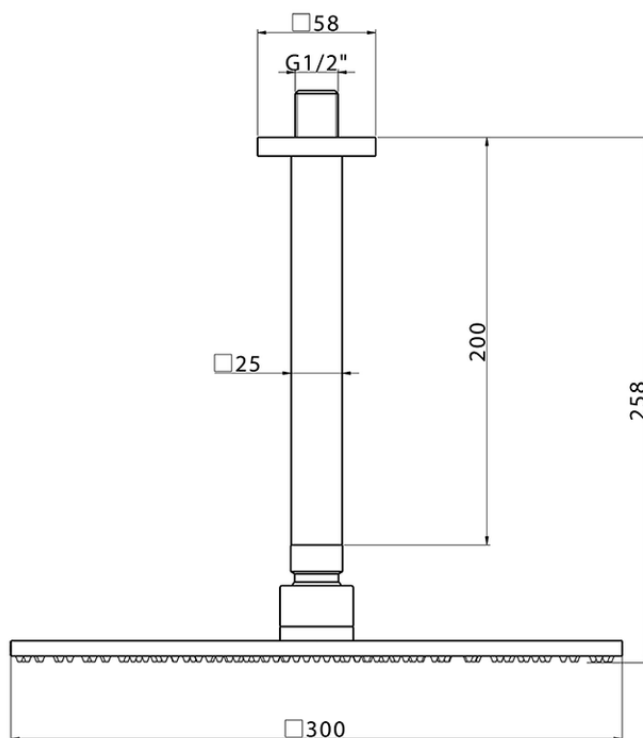

**Brazo de ducha de techo con rociador WELLNESS\_DS013740**

DS013740

<https://es.cisal.it/brazo-de-ducha-de-techo-con-rociador-wellnessds013740>

2024-09-16