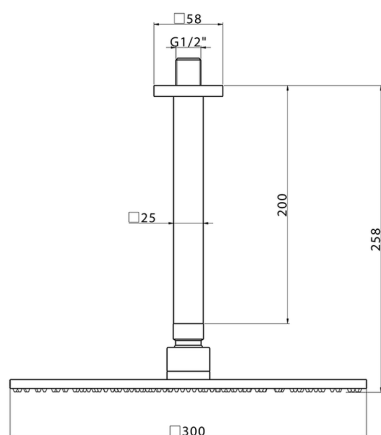

2024-09-16