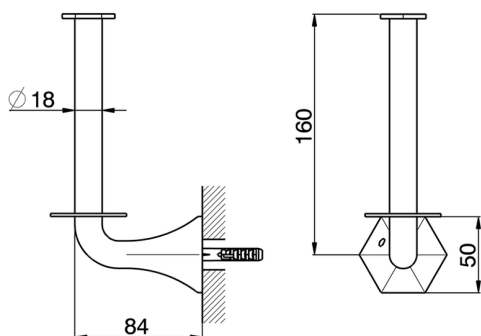

## Porta rollo CHERIE\_CE090410

MODELO **CE090410**

Porta rollo

ACABADOS DISPONIBLES

-  **21** 21 Cromo
-  **24** 24 Oro
-  **2B** 2B Niquel Brillo
-  **2P** 2P Oro Rosa

CARACTERÍSTICAS

2026-06-25