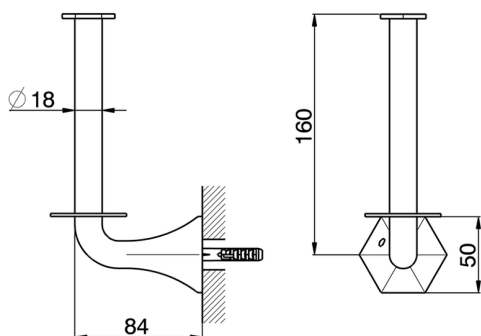

Porta rollo CHERIE_CE090410

MODELO **CE090410**

Porta rollo

ACABADOS DISPONIBLES

-  **21** 21 Cromo
-  **24** 24 Oro
-  **2B** 2B Niquel Brillo
-  **2P** 2P Oro Rosa

CARACTERÍSTICAS

2026-04-30