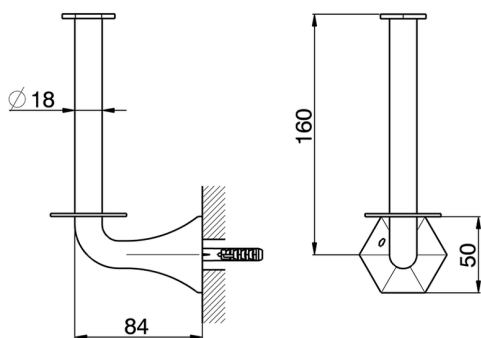

Porta rollo CHERIE_CE090410

MODELO **CE090410**

Porta rollo

ACABADOS DISPONIBLES

-  **21** 21 Cromo
-  **24** 24 Oro
-  **2B** 2B Niquel Brillo
-  **2P** 2P Oro Rosa

CARACTERÍSTICAS

2026-06-14