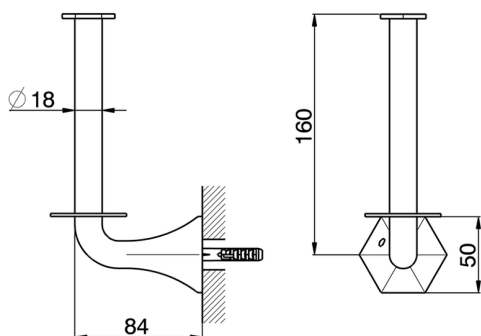

Porta rollo CHERIE_CE090410

MODELO **CE090410**

Porta rollo

ACABADOS DISPONIBLES

-  **21** 21 Cromo
-  **24** 24 Oro
-  **2B** 2B Niquel Brillo
-  **2P** 2P Oro Rosa

CARACTERÍSTICAS

2026-04-29