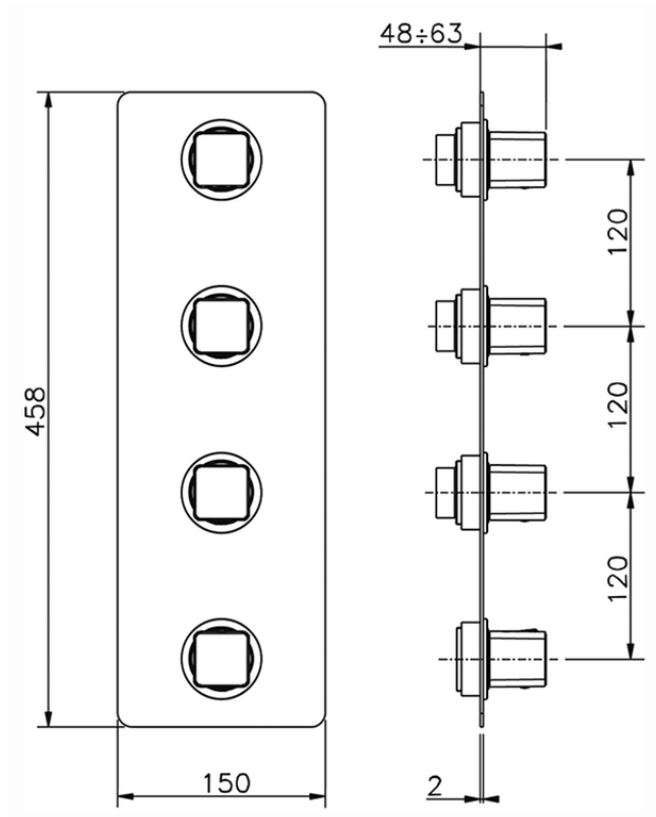

Parte externa termostático ducha 3 funciones WELLNESS_CU01V300

CU01V300

<https://es.cisal.it/parte-externa-termostatico-ducha-3-funciones-wellness-cu01v300>