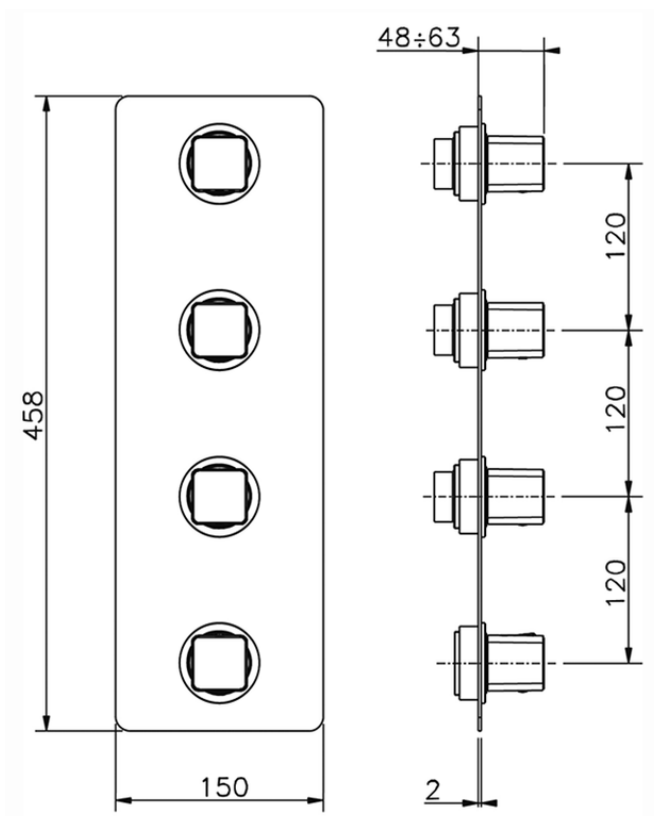

Parte externa termostático ducha 3 funciones WELLNESS_CU01V300

CU01V300

<https://es.cisal.it/parte-externa-termostatico-ducha-3-funciones-wellness-cu01v300>

ZA01V300

<https://es.cisal.it/parte-empotrada-termostatico-3-funciones-empotrado-za01v300>