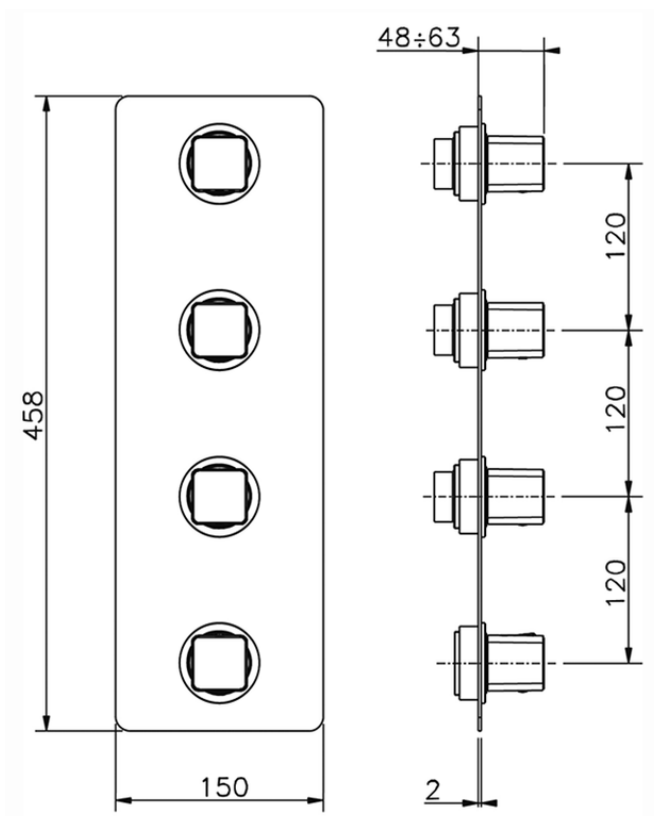

## Parte externa termostático ducha 3 funciones WELLNESS\_CU01V300

CU01V300

<https://es.cisal.it/parte-externa-termostatico-ducha-3-funciones-wellness-cu01v300>