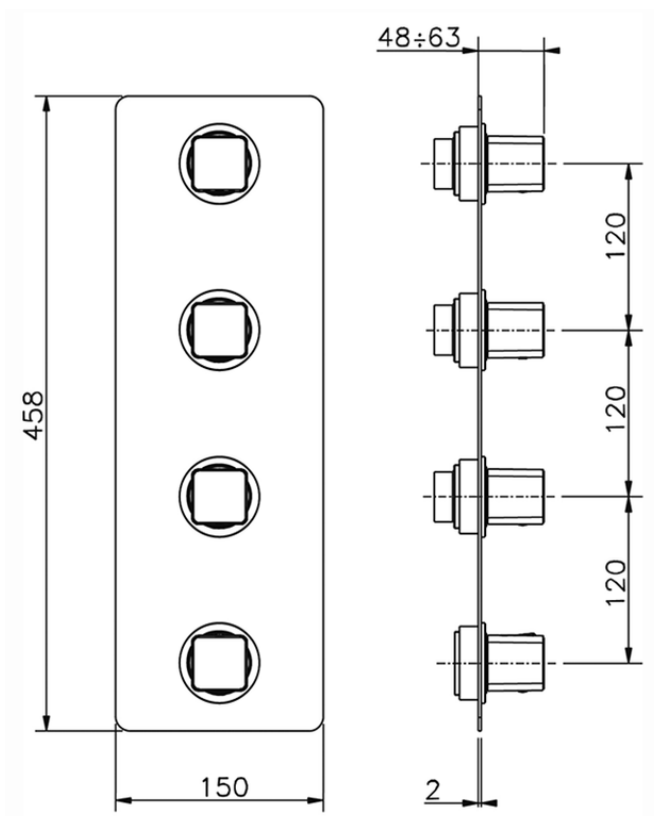

Parte externa termostático ducha 3 funciones WELLNESS_CU01V300

CU01V300

<https://es.cisal.it/parte-externa-termostatico-ducha-3-funciones-wellness-cu01v300>