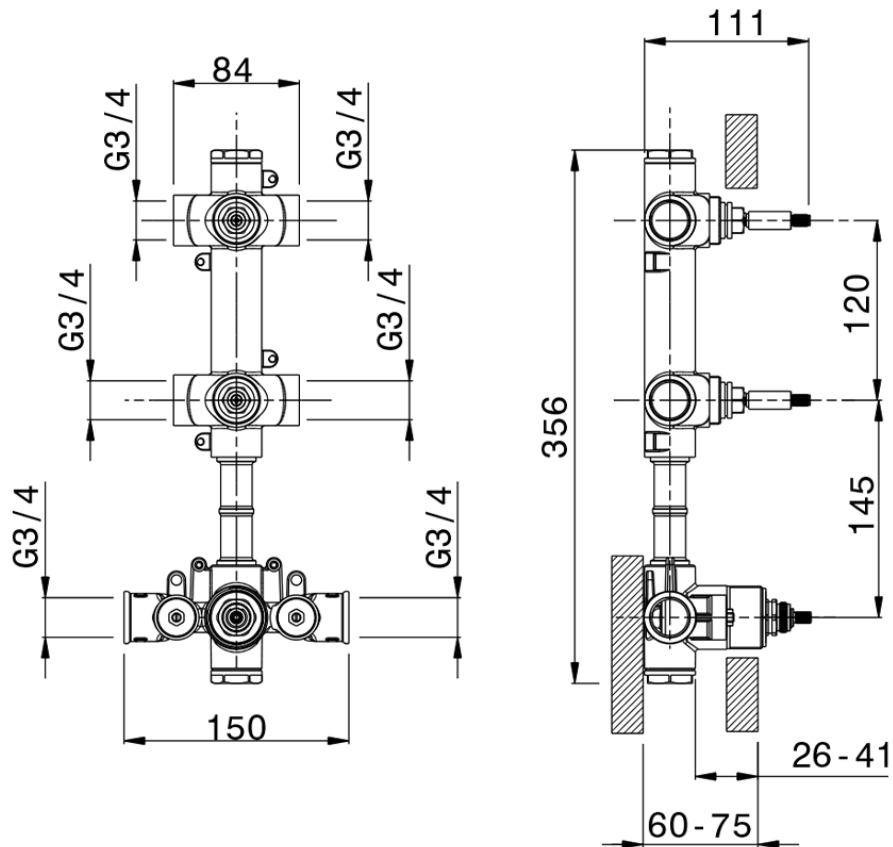

Parte externa termostático ducha 2 funciones NUANCE X32_X100R200

X100R200

<https://es.cisal.it/parte-externa-termostatico-ducha-2-funciones-nuance-x32-x100r200>

ZA00V200

<https://es.cisal.it/parte-empotrada-termostatico-ducha-2-funciones-empotrado-za00v200>

ZA00R200

<https://es.cisal.it/parte-empotrada-termostatico-ducha-2-funciones-empotrado-za00r200>

2026-04-29