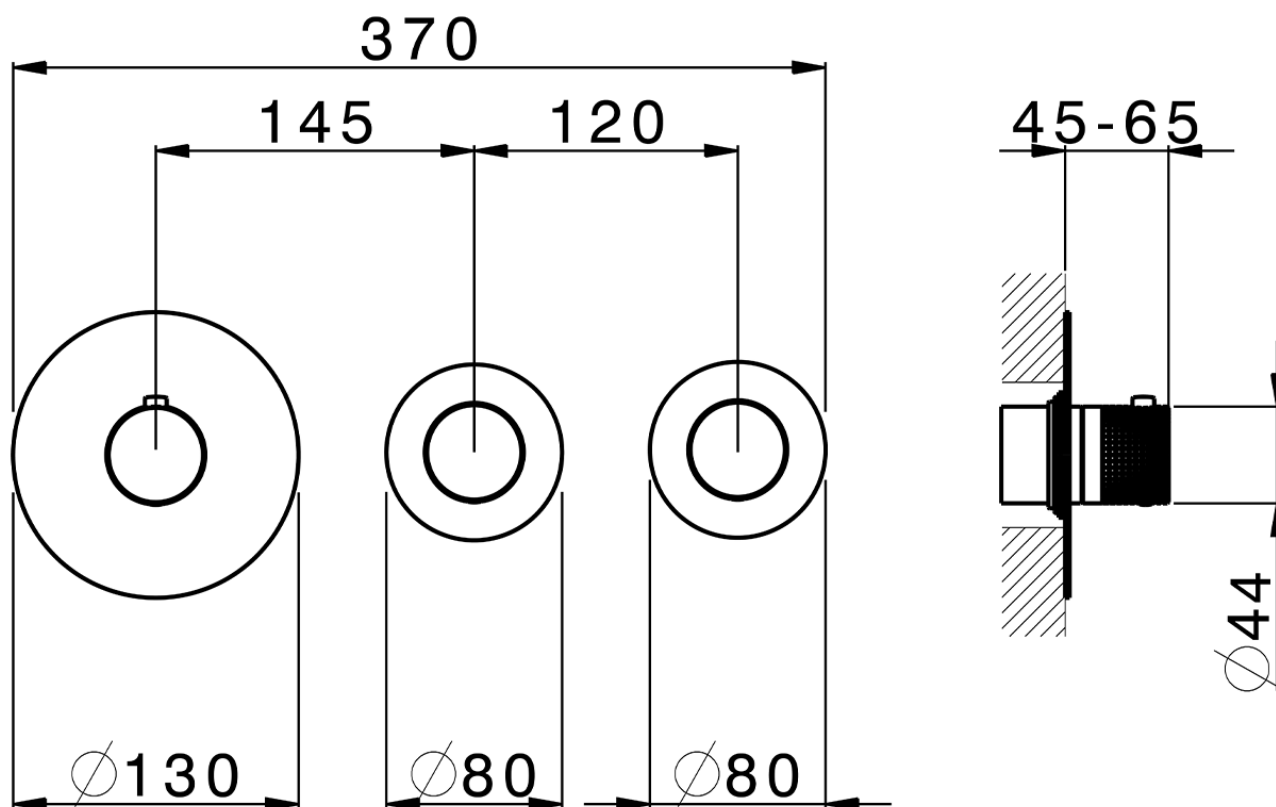

Parte externa termostático ducha 2 funciones NUANCE X32_X100R200

X100R200

<https://es.cisal.it/parte-externa-termostatico-ducha-2-funciones-nuance-x32-x100r200>

ZA00V200

<https://es.cisal.it/parte-empotrada-termostatico-ducha-2-funciones-empotrado-za00v200>

ZA00R200

<https://es.cisal.it/parte-empotrada-termostatico-ducha-2-funciones-empotrado-za00r200>

2026-04-29