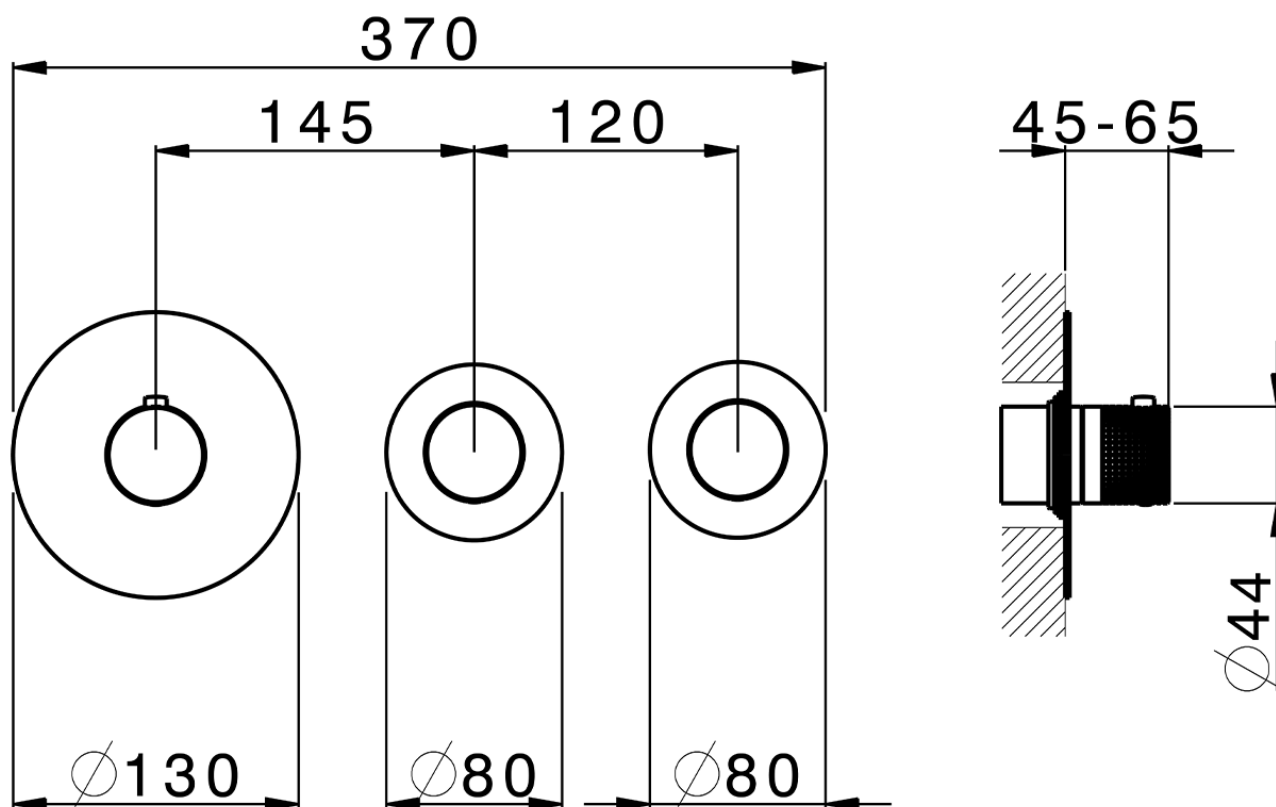

Parte externa termostático ducha 2 funciones NUANCE X32_X100R200

X100R200

<https://es.cisal.it/parte-externa-termostatico-ducha-2-funciones-nuance-x32-x100r200>

ZA00V200

<https://es.cisal.it/parte-empotrada-termostatico-ducha-2-funciones-empotrado-za00v200>

ZA00R200

<https://es.cisal.it/parte-empotrada-termostatico-ducha-2-funciones-empotrado-za00r200>

2026-04-30