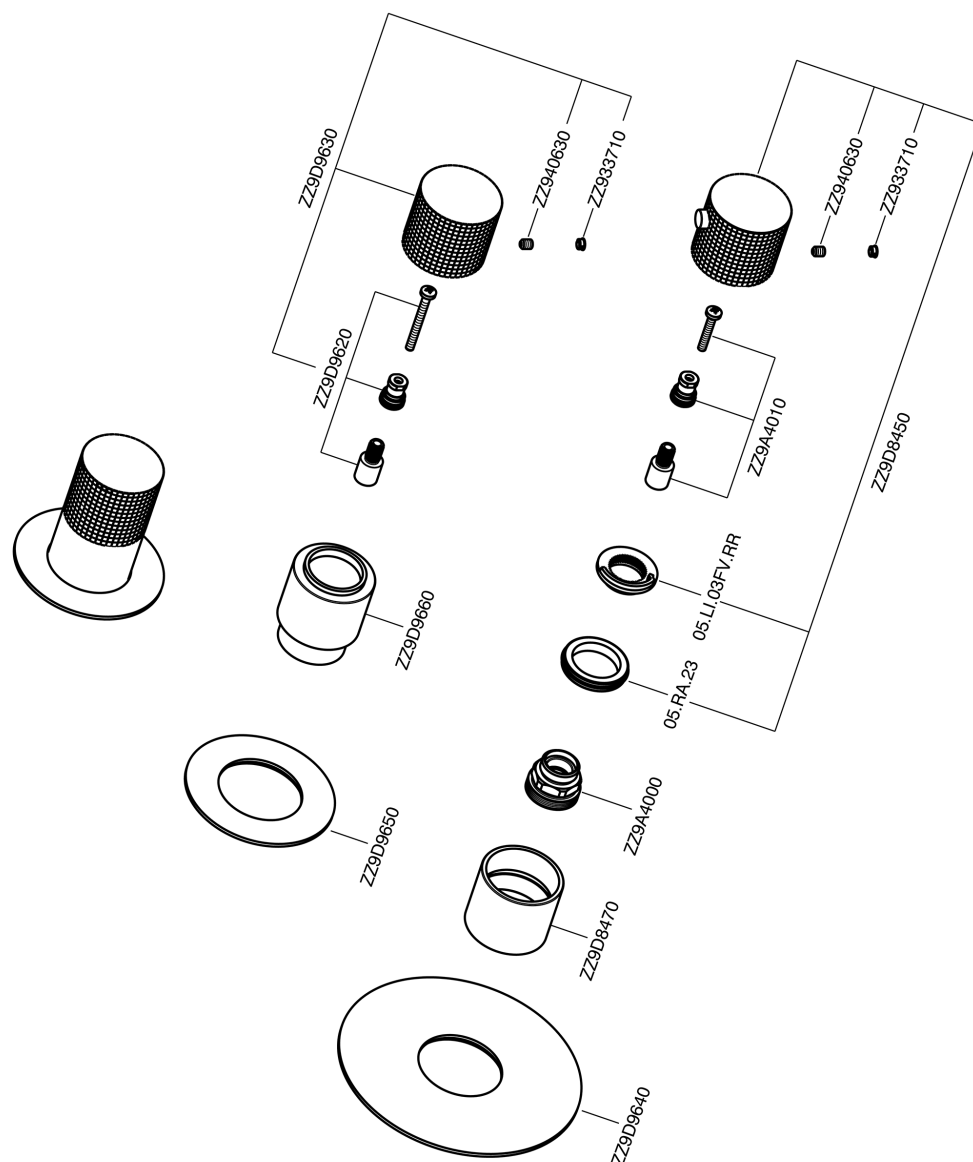

Parte externa termostático ducha 2 funciones NUANCE X32_X100R200

X100R200

<https://es.cisal.it/parte-externa-termostatico-ducha-2-funciones-nuance-x32-x100r200>

Parte empotrada termostático ducha 2 funciones EMPOTRADO_ZA00V200

ZA00V200

<https://es.cisal.it/parte-empotrada-termostatico-ducha-2-funciones-empotrado-za00v200>

Parte empotrada termostático ducha 2 funciones EMPOTRADO_ZA00R200

ZA00R200

<https://es.cisal.it/parte-empotrada-termostatico-ducha-2-funciones-empotrado-za00r200>