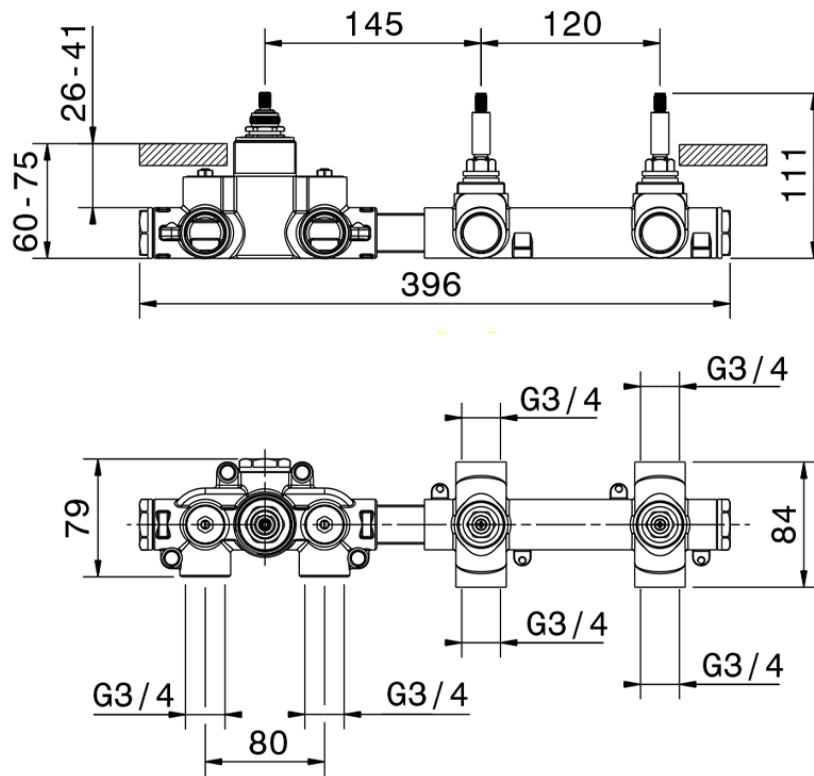

Parte externa termostático ducha 2 funciones NUANCE X32_X100R200

X100R200

<https://es.cisal.it/parte-externa-termostatico-ducha-2-funciones-nuance-x32-x100r200>

ZA00V200

<https://es.cisal.it/parte-empotrada-termostatico-ducha-2-funciones-empotrado-za00v200>

ZA00R200

<https://es.cisal.it/parte-empotrada-termostatico-ducha-2-funciones-empotrado-za00r200>

2026-06-19