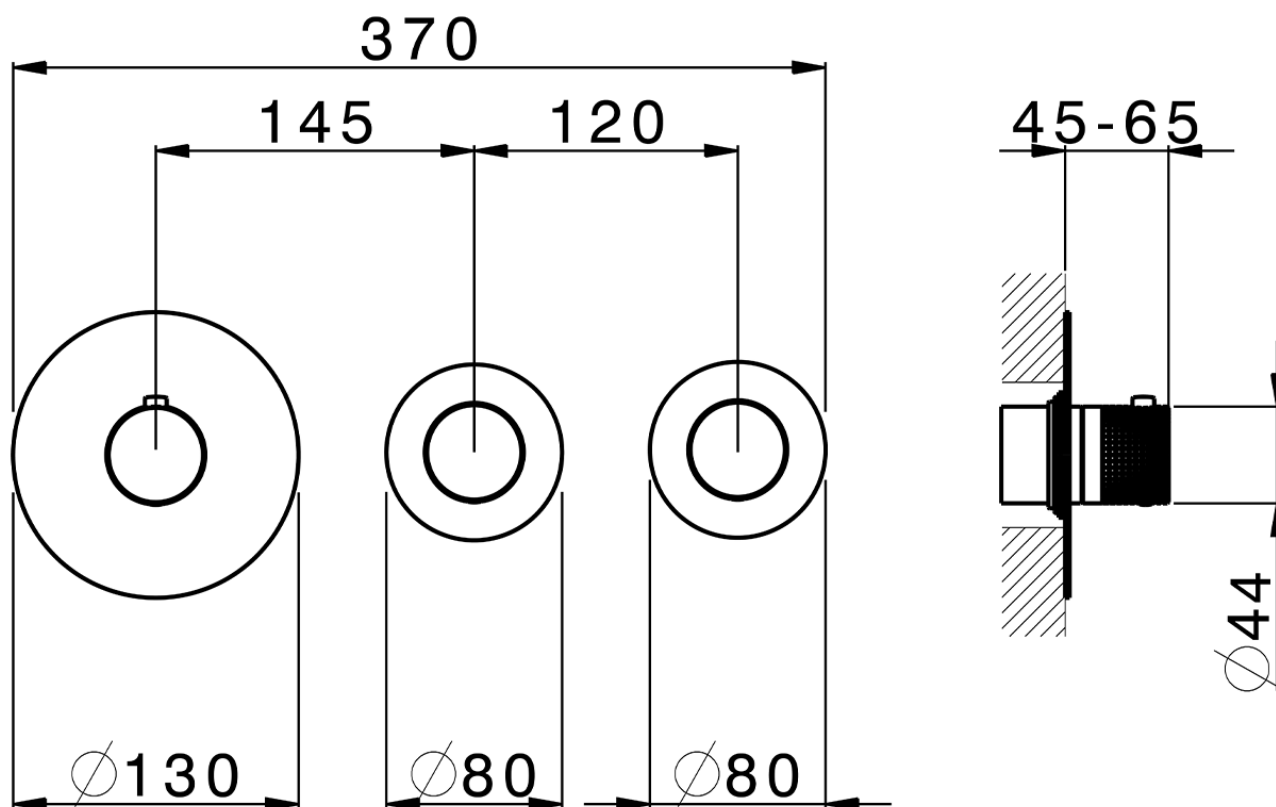

Parte externa termostático ducha 2 funciones NUANCE X32_X100R200

X100R200

<https://es.cisal.it/parte-externa-termostatico-ducha-2-funciones-nuance-x32-x100r200>

ZA00V200

<https://es.cisal.it/parte-empotrada-termostatico-ducha-2-funciones-empotrado-za00v200>

ZA00R200

<https://es.cisal.it/parte-empotrada-termostatico-ducha-2-funciones-empotrado-za00r200>

2026-06-19