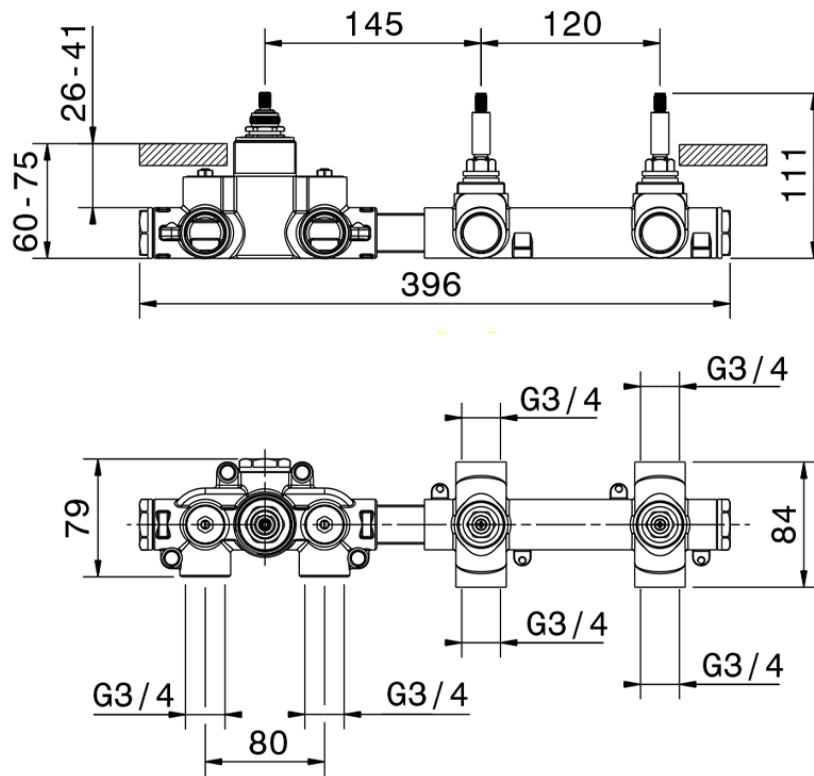

## Parte externa termostático ducha 2 funciones NUANCE X32\_X100R200

X100R200

<https://es.cisal.it/parte-externa-termostatico-ducha-2-funciones-nuance-x32-x100r200>

ZA00V200

<https://es.cisal.it/parte-empotrada-termostatico-ducha-2-funciones-empotrado-za00v200>

ZA00R200

<https://es.cisal.it/parte-empotrada-termostatico-ducha-2-funciones-empotrado-za00r200>

2026-04-29