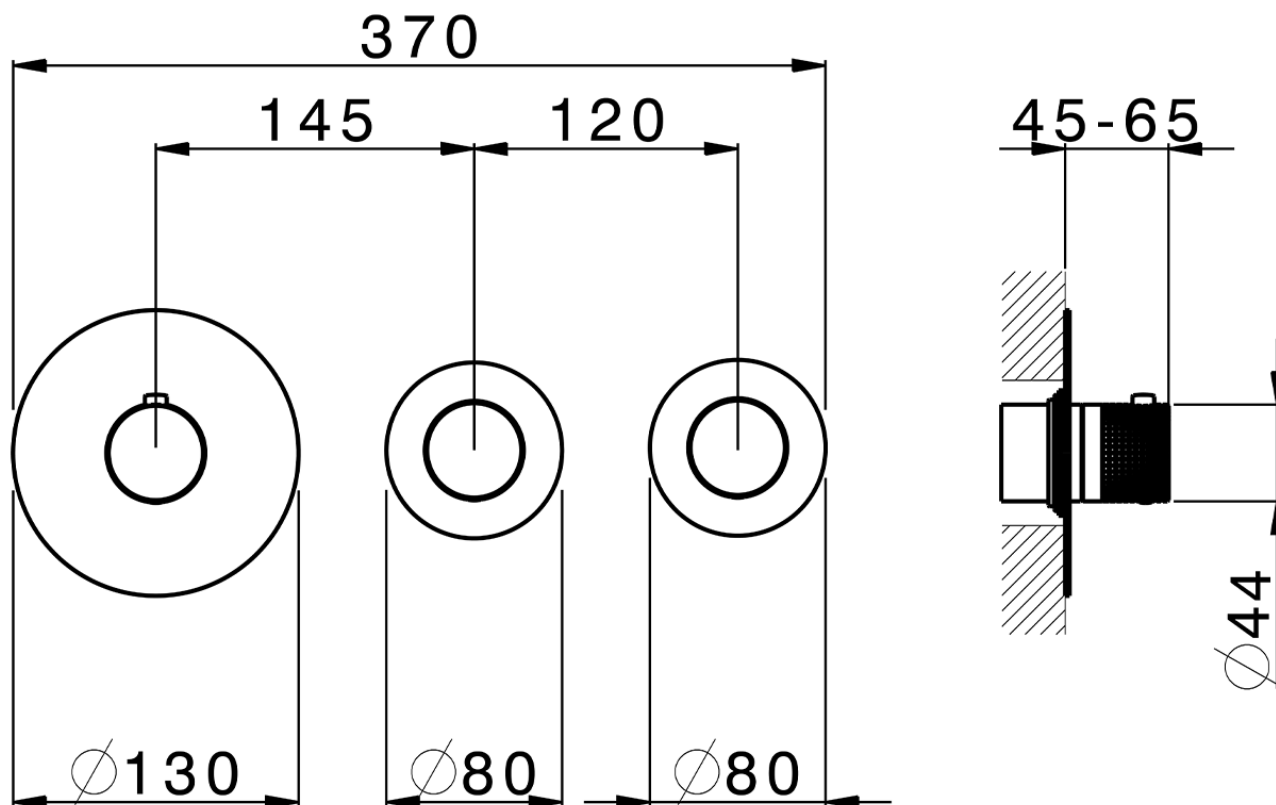

## Parte externa termostático ducha 2 funciones NUANCE X32\_X100R200

X100R200

<https://es.cisal.it/parte-externa-termostatico-ducha-2-funciones-nuance-x32-x100r200>

ZA00V200

<https://es.cisal.it/parte-empotrada-termostatico-ducha-2-funciones-empotrado-za00v200>

ZA00R200

<https://es.cisal.it/parte-empotrada-termostatico-ducha-2-funciones-empotrado-za00r200>

2026-04-29