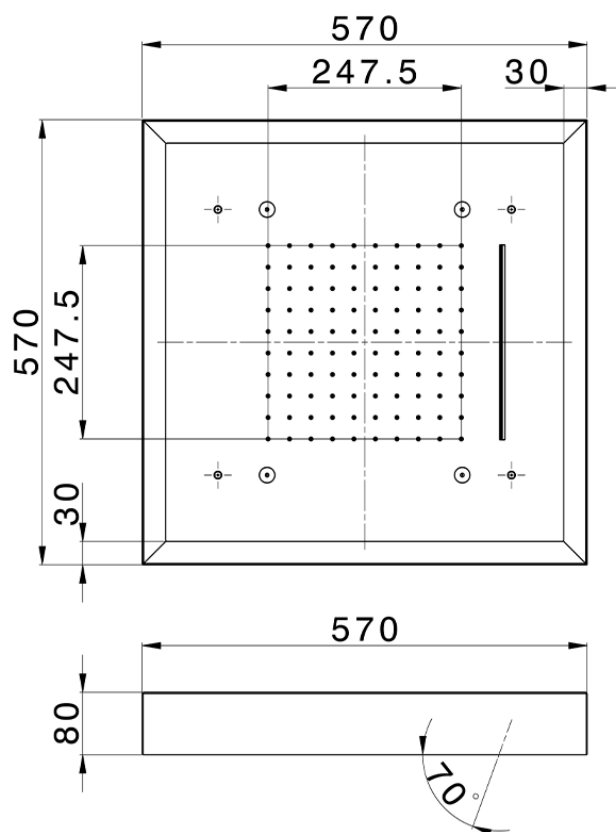

Rociador de techo con cromoterapia 570x570 mm WELLNESS_ZS0C0165

ZS0C0165

<https://es.cisal.it/rociador-de-techo-con-cromoterapia-570x570-mm-wellness-zs0c0165>

2026-06-16