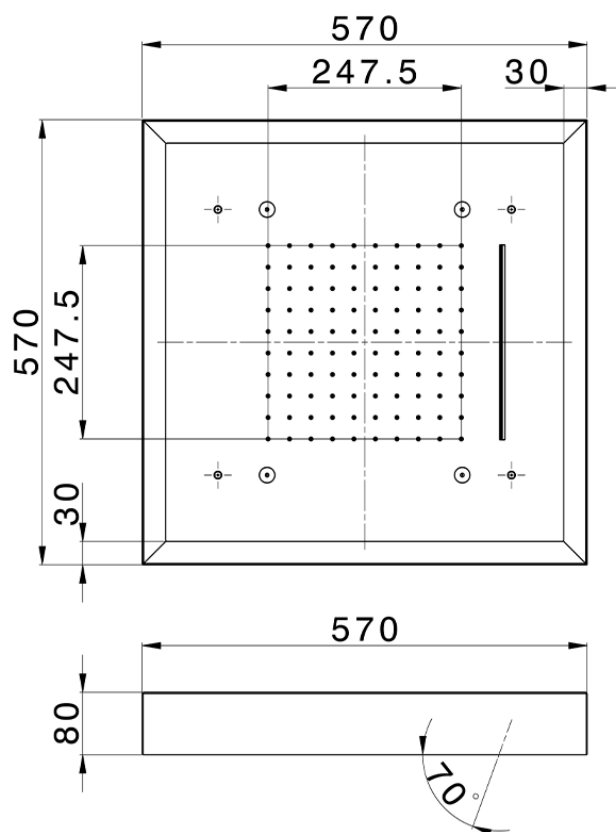

Rociador de techo con cromoterapia 570x570 mm WELLNESS_ZS0C0165

ZS0C0165

<https://es.cisal.it/rociador-de-techo-con-cromoterapia-570x570-mm-wellness-zs0c0165>

2026-05-02