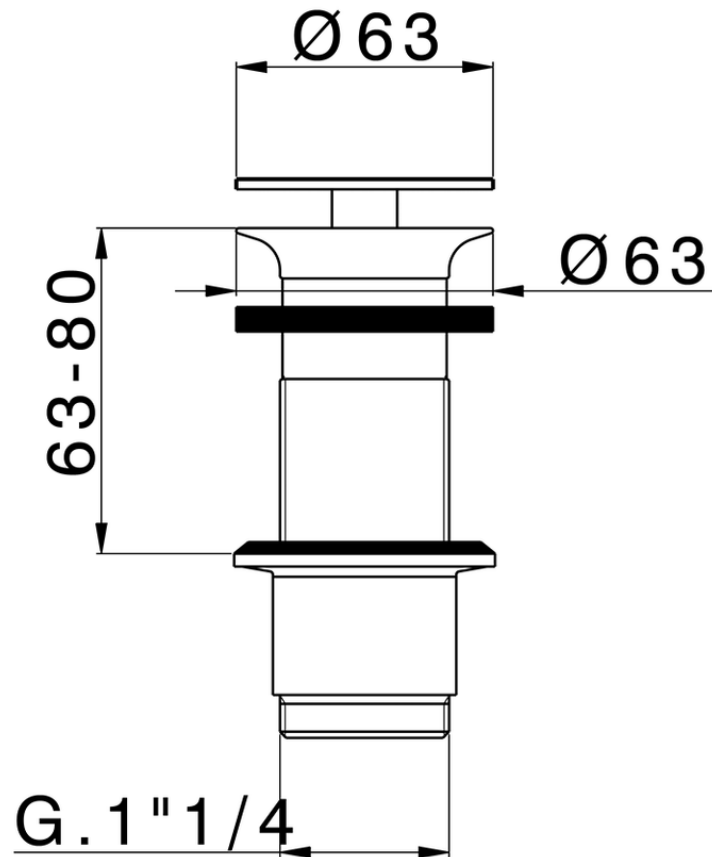

Válvula desagüe 1" 1/4 para lavabo COMPLEMENTOS_ZA001613

ZA001613

<https://es.cisal.it/valvula-desague-1-1-4-para-lavabo-complementos-za001613>

2024-11-23