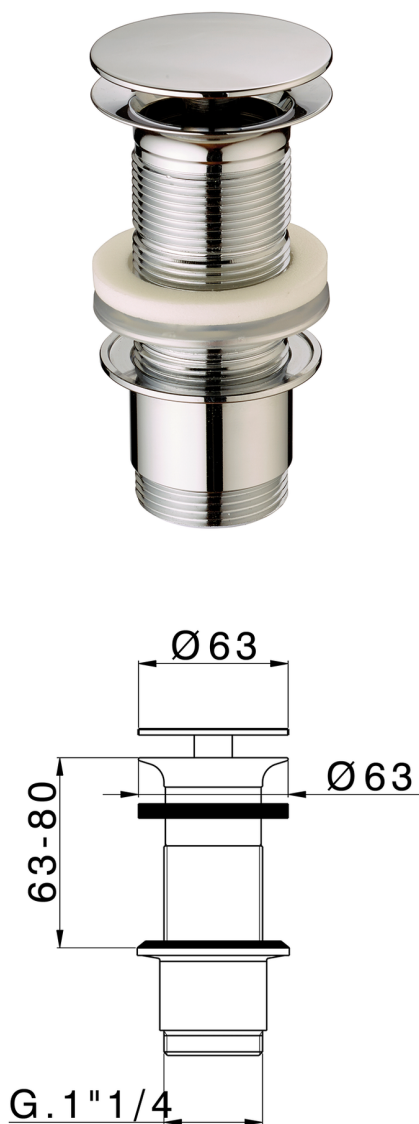

Válvula desagüe 1" 1/4 para lavabo COMPLEMENTOS_ZA001613

MODELO **ZA001613**

Válvula desagüe 1" 1/4 para lavabo, siempre abierto para sistema de desagüe sin rebosadero, para espesores máx. 80 mm

ACABADOS DISPONIBLES

-  **21** 21 Cromo
-  **24** 24 Oro
-  **27** 27 Bronce Viejo
-  **2B** 2B Niquel Brillo
-  **2F** 2F Niquel Cepillado
-  **2P** 2P Oro Rosa
-  **2Q** 2Q Black Titanium
-  **40** 40 Negro Mate
-  **4Q** 4Q Blanco Mate