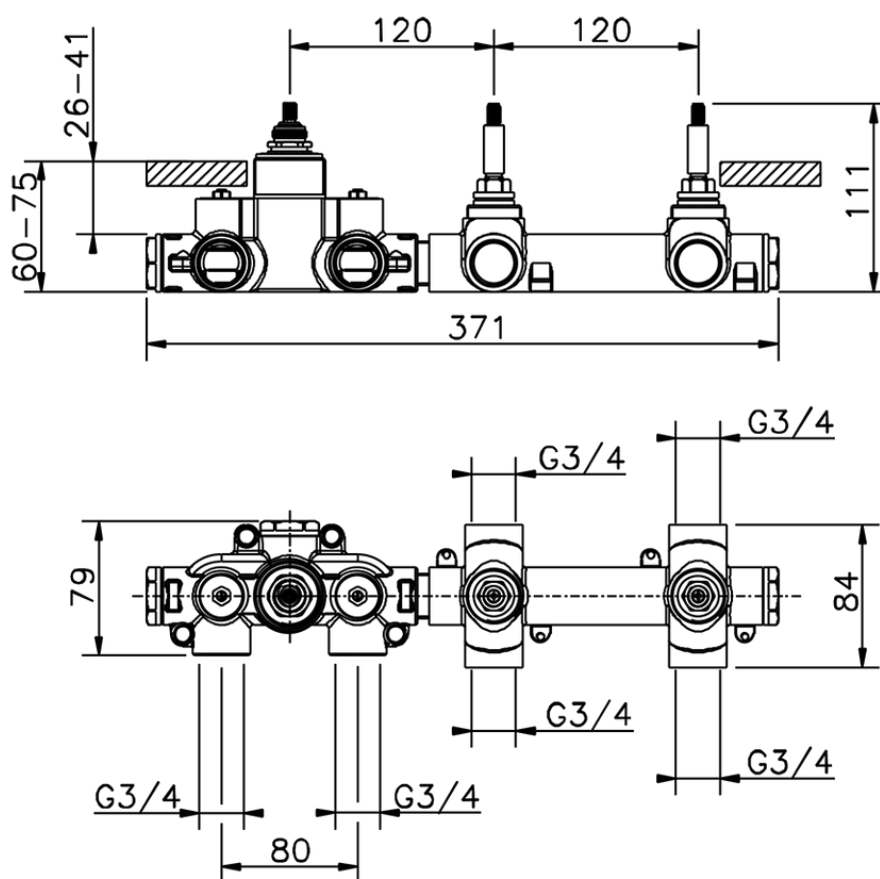

## Parte externa termostático ducha 2 funciones WELLNESS\_VI01R200

VI01R200

<https://es.cisal.it/parte-externa-termostatico-ducha-2-funciones-wellness-vi01r200>

ZA01R200

<https://es.cisal.it/parte-empotrada-termostatico-ducha-2-funciones-empotrado-za01r200>