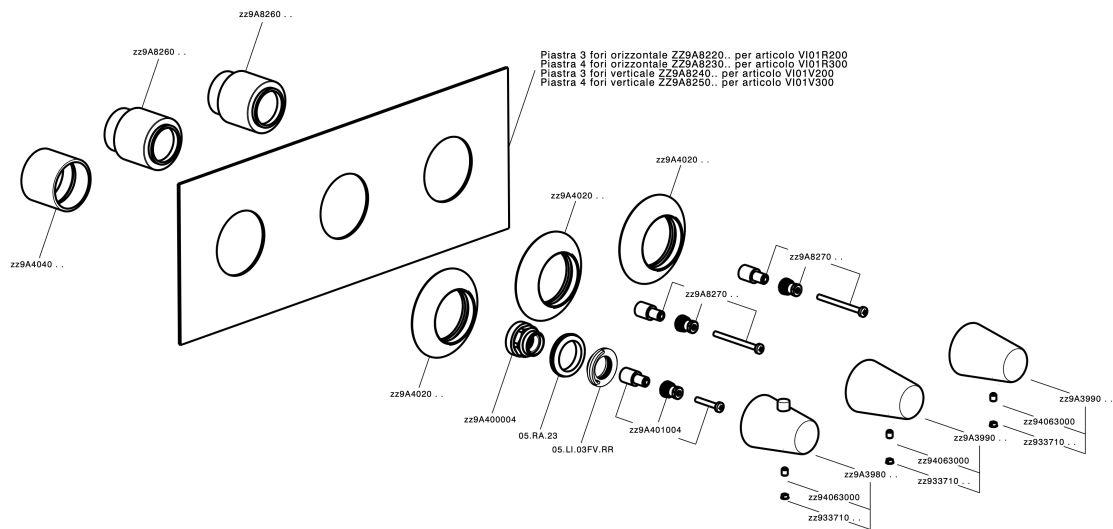

Parte esterna termostático ducha 2 funciones WELLNESS_VI01R200

VI01R200

<https://es.cisal.it/parte-externa-termostatico-ducha-2-funciones-wellness-vi01r200>

Parte empotrada termostático ducha 2 funciones EMPOTRADO_ZA01R200

ZA01R200

<https://es.cisal.it/parte-empotrada-termostatico-ducha-2-funciones-empotrado-za01r200>

2024-11-23