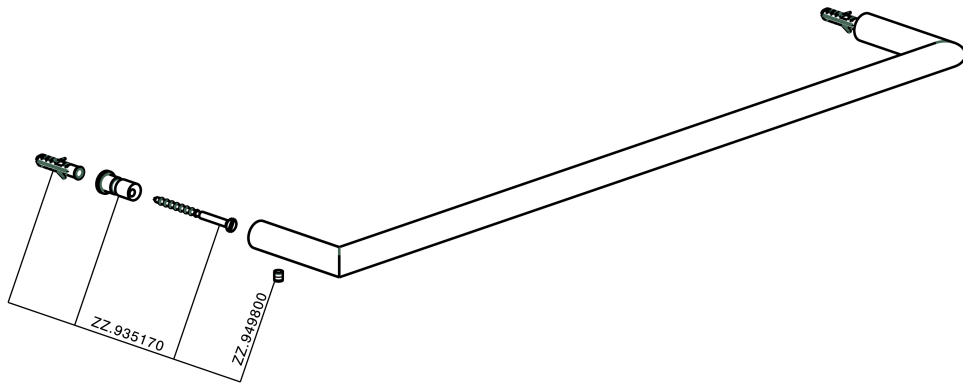

Toallero ACCESORIOS BAÑO_SY090102

MODELO **SY090102**

Toallero

ACABADOS DISPONIBLES

-  **21** 21 Cromo
-  **2B** 2B Niquel Brillo
-  **2F** 2F Niquel Cepillado
-  **2P** 2P Oro Rosa
-  **2Q** 2Q Black Titanium
-  **40** 40 Negro Mate
-  **4Q** 4Q Blanco Mate

CARACTERÍSTICAS

Toallero ACCESORIOS BAÑO_SY090102

SY090102

<https://es.cisal.it/toallero-accesorios-bano-sy090102>

2026-06-17