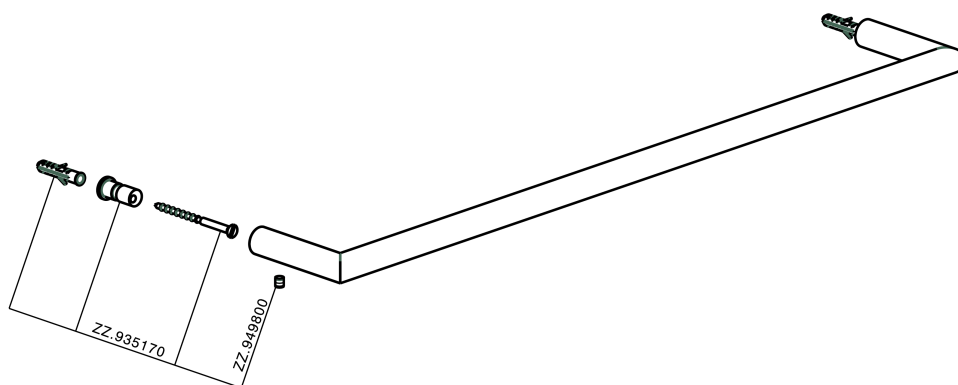

Toallero ACCESORIOS BAÑO_SY090102

MODELO **SY090102**

Toallero

ACABADOS DISPONIBLES

-  **21** 21 Cromo
-  **2B** 2B Niquel Brillo
-  **2F** 2F Niquel Cepillado
-  **2P** 2P Oro Rosa
-  **2Q** 2Q Black Titanium
-  **40** 40 Negro Mate
-  **4Q** 4Q Blanco Mate

CARACTERÍSTICAS

Toallero ACCESORIOS BAÑO_SY090102

SY090102

<https://es.cisal.it/toallero-accesorios-bano-sy090102>

2026-06-15