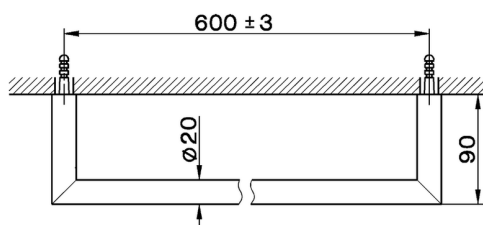

Toallero ACCESORIOS BAÑO_SY090102

MODELO **SY090102**

Toallero

ACABADOS DISPONIBLES

-  **21** 21 Cromo
-  **2B** 2B Niquel Brillo
-  **2F** 2F Niquel Cepillado
-  **2P** 2P Oro Rosa
-  **2Q** 2Q Black Titanium
-  **40** 40 Negro Mate
-  **4Q** 4Q Blanco Mate