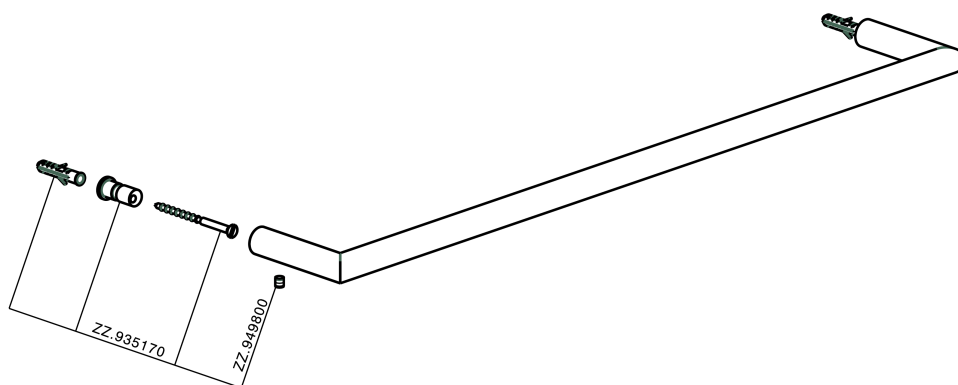

Toallero ACCESORIOS BAÑO_SY090102

MODELO **SY090102**

Toallero

ACABADOS DISPONIBLES

-  **21** 21 Cromo
-  **2B** 2B Niquel Brillo
-  **2F** 2F Niquel Cepillado
-  **2P** 2P Oro Rosa
-  **2Q** 2Q Black Titanium
-  **40** 40 Negro Mate
-  **4Q** 4Q Blanco Mate

CARACTERÍSTICAS

Toallero ACCESORIOS BAÑO_SY090102

SY090102

<https://es.cisal.it/toallero-accesorios-bano-sy090102>

2026-05-05