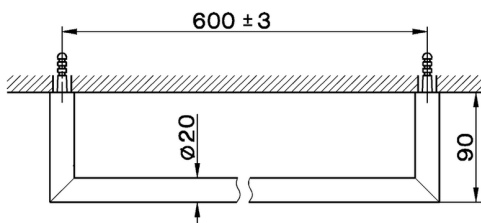

Toallero ACCESORIOS BAÑO_SY090102

MODELO **SY090102**

Toallero

ACABADOS DISPONIBLES

-  **21** 21 Cromo
-  **2B** 2B Niquel Brillo
-  **2F** 2F Niquel Cepillado
-  **2P** 2P Oro Rosa
-  **2Q** 2Q Black Titanium
-  **40** 40 Negro Mate
-  **4Q** 4Q Blanco Mate