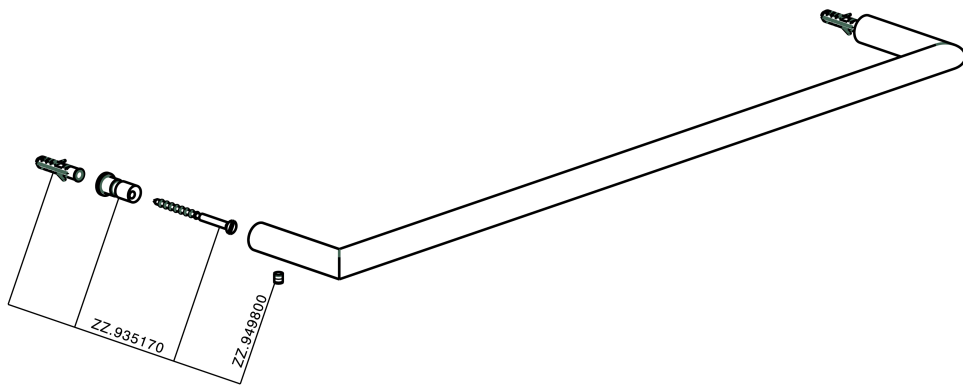

Toallero ACCESORIOS BAÑO_SY090102

MODELO **SY090102**

Toallero

ACABADOS DISPONIBLES

-  **21** 21 Cromo
-  **2B** 2B Niquel Brillo
-  **2F** 2F Niquel Cepillado
-  **2P** 2P Oro Rosa
-  **2Q** 2Q Black Titanium
-  **40** 40 Negro Mate
-  **4Q** 4Q Blanco Mate

CARACTERÍSTICAS

Toallero ACCESORIOS BAÑO_SY090102

SY090102

<https://es.cisal.it/toallero-accesorios-bano-sy090102>

2026-05-03