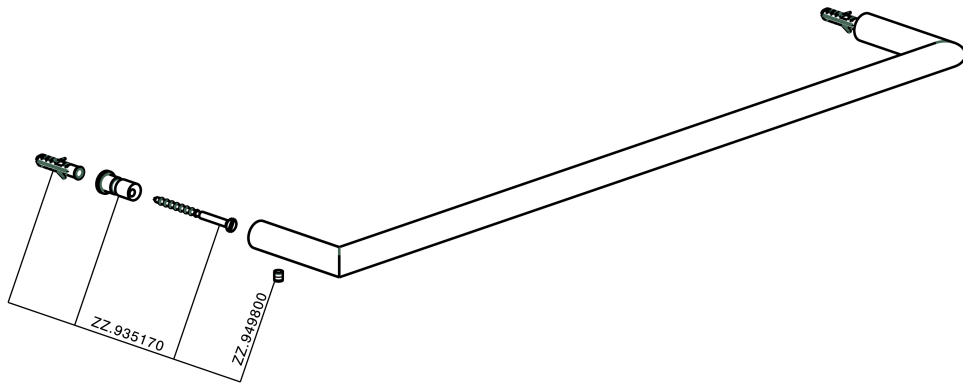

Toallero ACCESORIOS BAÑO_SY090102

MODELO **SY090102**

Toallero

ACABADOS DISPONIBLES

-  **21** 21 Cromo
-  **2B** 2B Niquel Brillo
-  **2F** 2F Niquel Cepillado
-  **2P** 2P Oro Rosa
-  **2Q** 2Q Black Titanium
-  **40** 40 Negro Mate
-  **4Q** 4Q Blanco Mate

CARACTERÍSTICAS

Toallero ACCESORIOS BAÑO_SY090102

SY090102

<https://es.cisal.it/toallero-accesorios-bano-sy090102>

2026-05-01