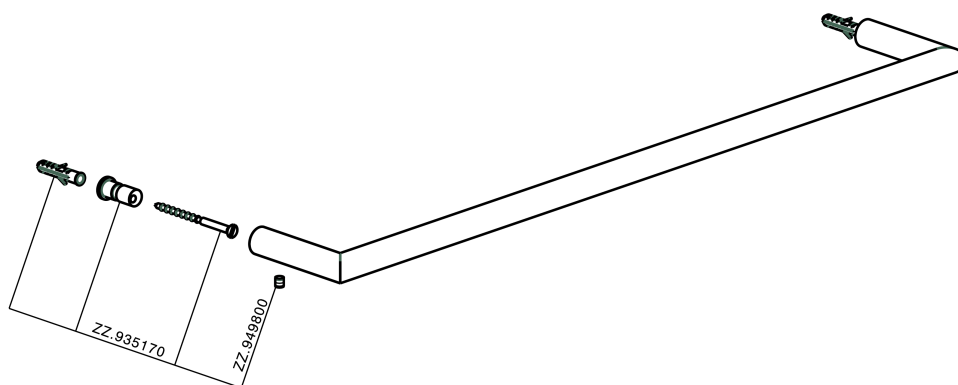

Toallero ACCESORIOS BAÑO_SY090102

MODELO **SY090102**

Toallero

ACABADOS DISPONIBLES

-  **21** 21 Cromo
-  **2B** 2B Niquel Brillo
-  **2F** 2F Niquel Cepillado
-  **2P** 2P Oro Rosa
-  **2Q** 2Q Black Titanium
-  **40** 40 Negro Mate
-  **4Q** 4Q Blanco Mate

CARACTERÍSTICAS

Toallero ACCESORIOS BAÑO_SY090102

SY090102

<https://es.cisal.it/toallero-accesorios-bano-sy090102>

2026-06-19