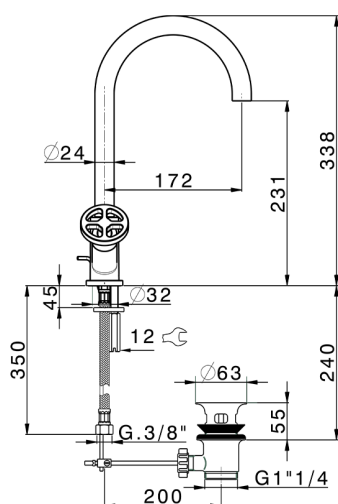

Lavabo GRACE_MN000520

MODELO **MN000520**

Lavabo, con desagüe automático 1"1/4, latiguillos acero G.3/8"

ACABADOS DISPONIBLES

- 
21 21 Cromo
- 
2F 2F Niquel Cepillado
- 
2W 2W Oro Cepillado
- 
5H 5H Dark Brass Brushed
- 
5L 5L Brushed Black Titanium
- 
6T 6T Cromo/Negro Mate