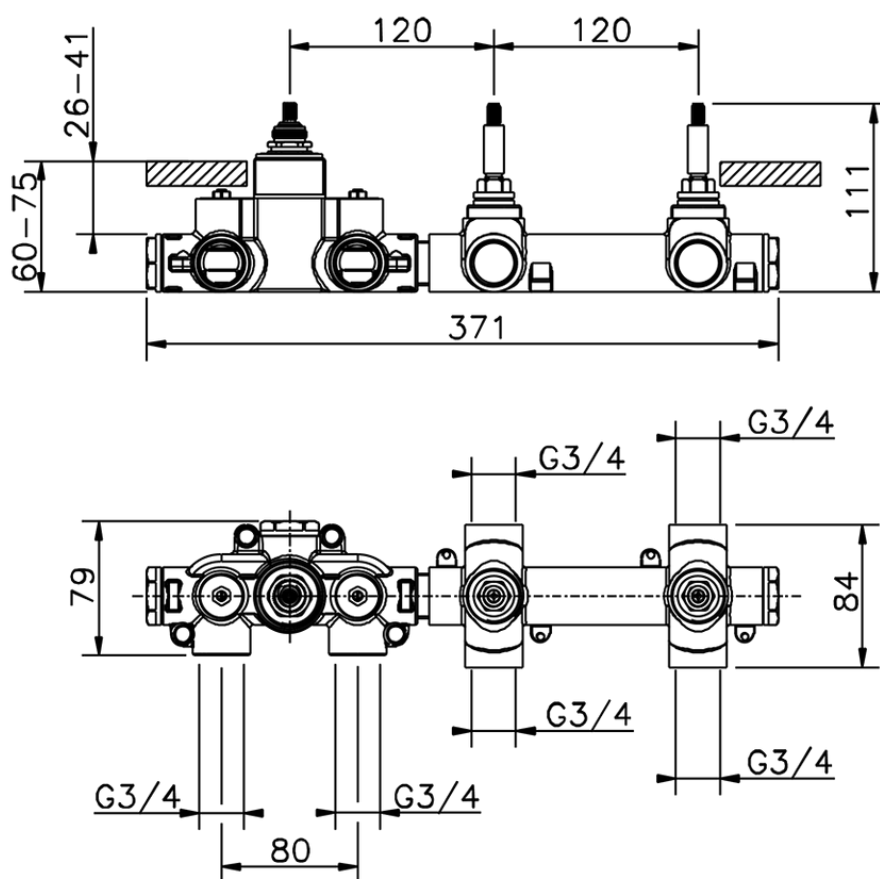

## Parte externa termostático ducha 2 funciones WELLNESS\_LN01R200

LN01R200

<https://es.cisal.it/parte-externa-termostatico-ducha-2-funciones-wellness-ln01r200>

ZA01R200

<https://es.cisal.it/parte-empotrada-termostatico-ducha-2-funciones-empotrado-za01r200>