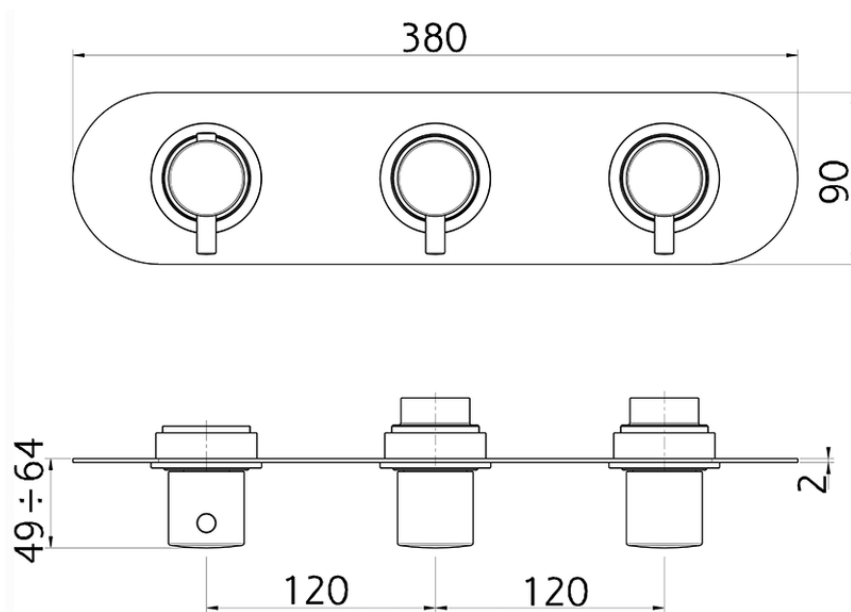

## Parte externa termostático ducha 2 funciones WELLNESS\_LN01R200

LN01R200

<https://es.cisal.it/parte-externa-termostatico-ducha-2-funciones-wellness-ln01r200>

ZA01R200

<https://es.cisal.it/parte-empotrada-termostatico-ducha-2-funciones-empotrado-za01r200>