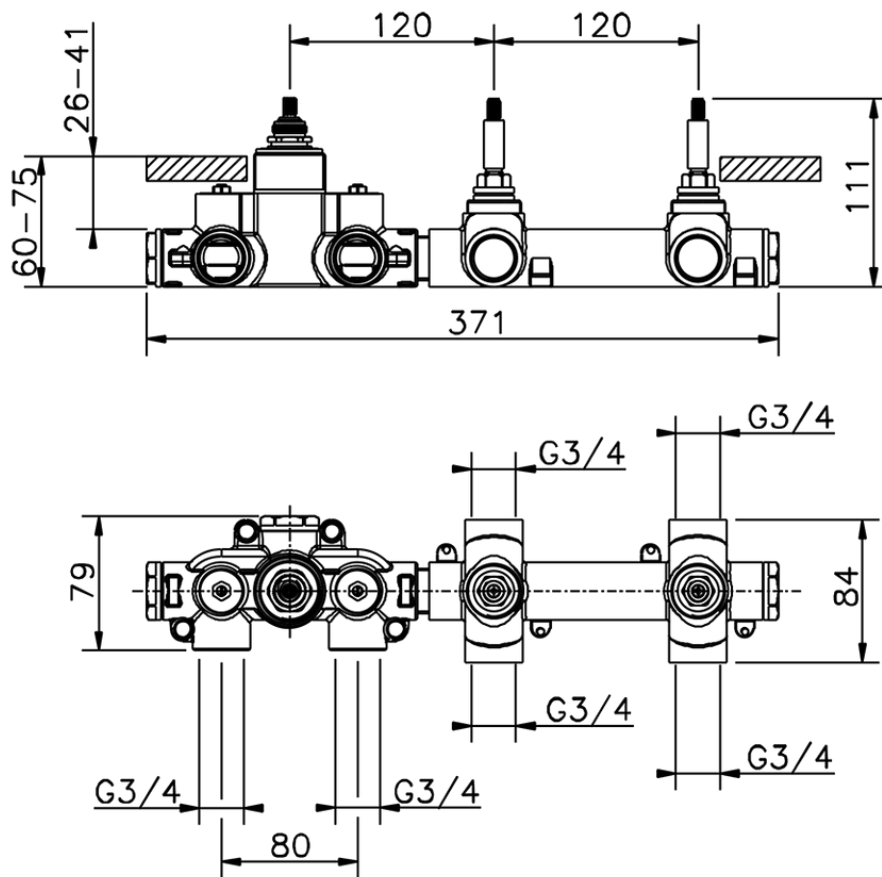

Parte externa termostático ducha 2 funciones WELLNESS_LN01R200

LN01R200

<https://es.cisal.it/parte-externa-termostatico-ducha-2-funciones-wellness-ln01r200>

ZA01R200

<https://es.cisal.it/parte-empotrada-termostatico-ducha-2-funciones-empotrado-za01r200>