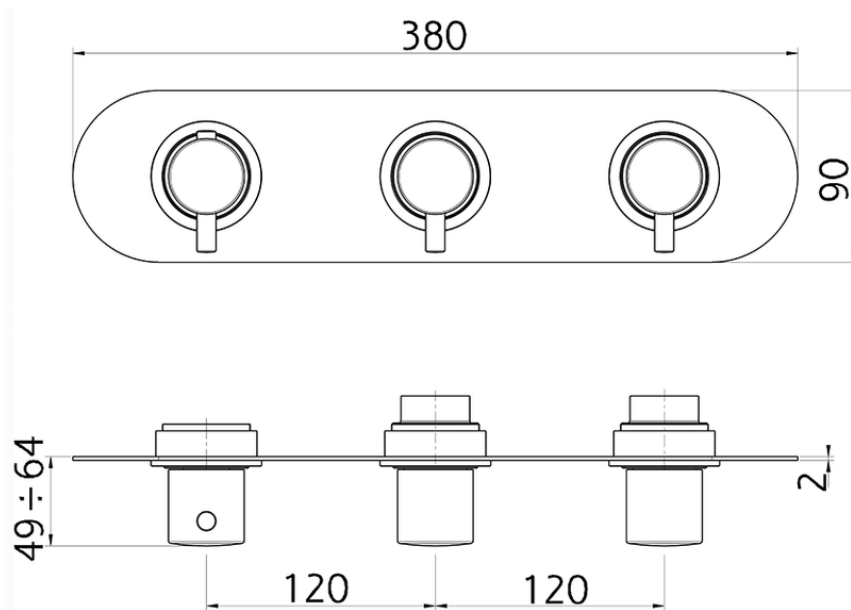

## Parte externa termostático ducha 2 funciones WELLNESS\_LN01R200

LN01R200

<https://es.cisal.it/parte-externa-termostatico-ducha-2-funciones-wellness-ln01r200>

ZA01R200

<https://es.cisal.it/parte-empotrada-termostatico-ducha-2-funciones-empotrado-za01r200>