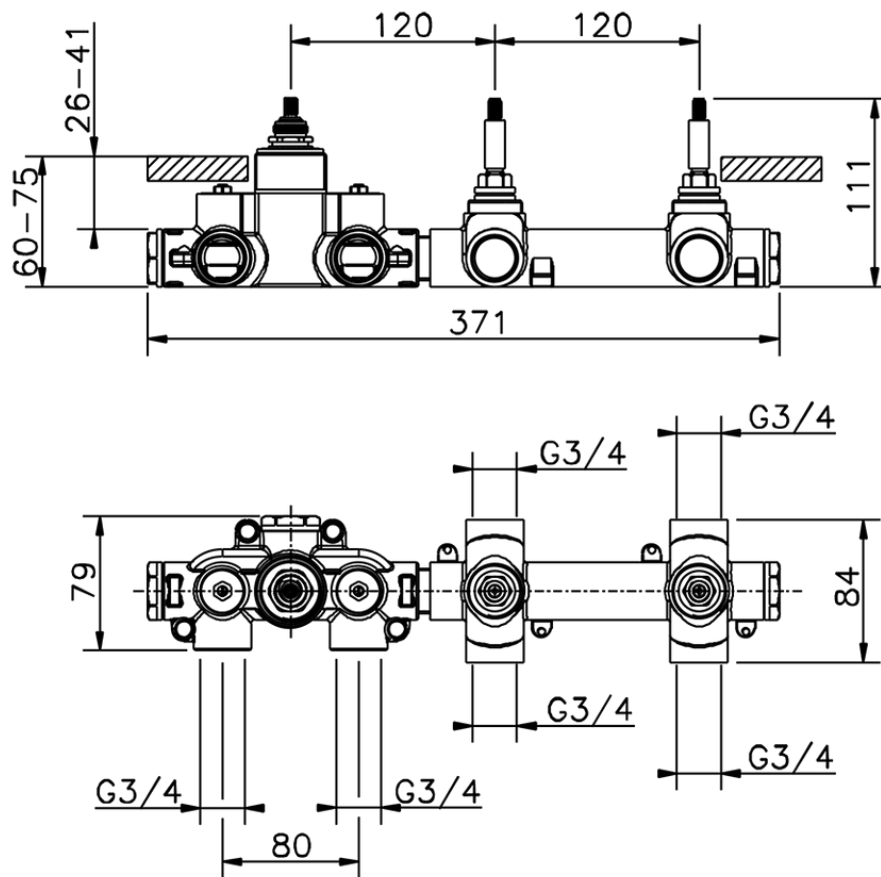

## Parte externa termostático ducha 2 funciones WELLNESS\_LN01R200

LN01R200

<https://es.cisal.it/parte-externa-termostatico-ducha-2-funciones-wellness-ln01r200>

ZA01R200

<https://es.cisal.it/parte-empotrada-termostatico-ducha-2-funciones-empotrado-za01r200>