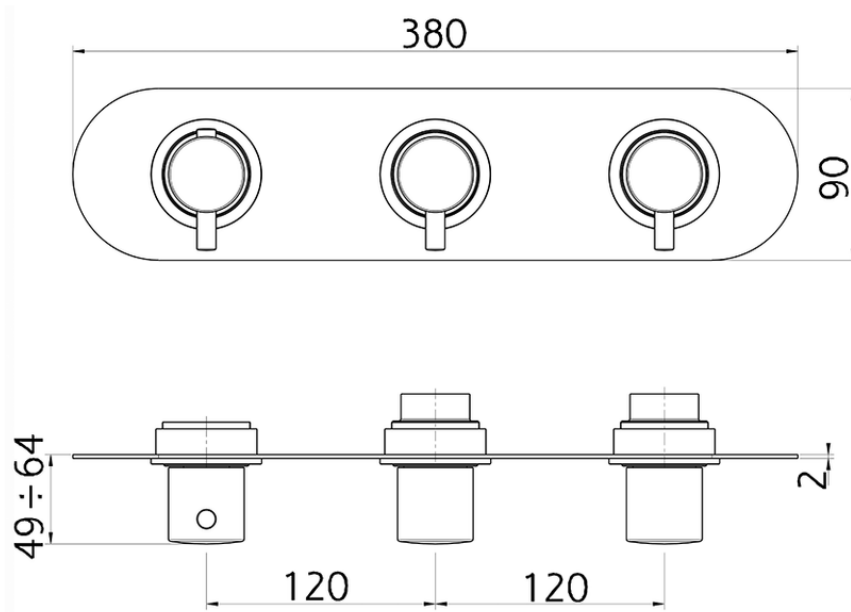

Parte externa termostático ducha 2 funciones WELLNESS_LN01R200

LN01R200

<https://es.cisal.it/parte-externa-termostatico-ducha-2-funciones-wellness-ln01r200>

ZA01R200

<https://es.cisal.it/parte-empotrada-termostatico-ducha-2-funciones-empotrado-za01r200>