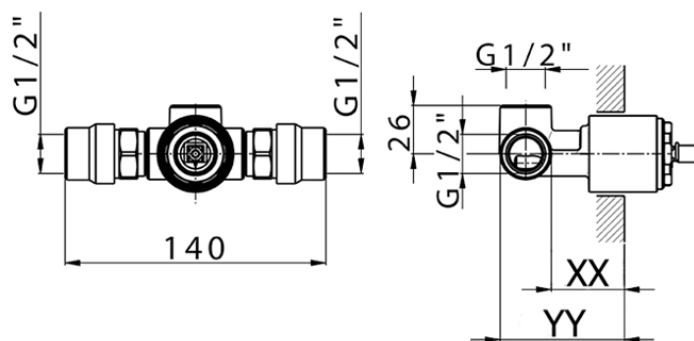

Parte empotrada monomando ducha EMPOTRADO_ZA005301

Piastra/Plate/Plaque/Platte/Placa

2-3mm: XX 27-47 YY 54-74

10mm: XX 16-40 YY 43-68

ZA005301

<https://es.cisal.it/parte-empotrada-monomando-ducha-empotradoza005301>