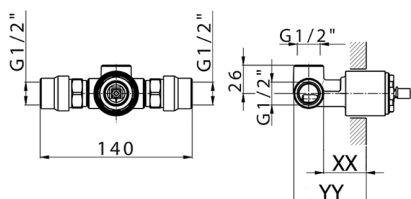

Parte empotrada monomando ducha EMPOTRADO_ZA005301

MODELO **ZA005301**

Parte empotrada monomando ducha, ducha empotrada 1/2", sin parte externa, con silenciadores

ACABADOS DISPONIBLES

04 04 Sin acabado

CARACTERÍSTICAS

Recambio Cartucho **ZZ94035000**

Empotrado **1**

Cartucho Monomando 35 mm

Piastra/Plate/Plaque/Platte/Placa
 2-3mm: XX 27-47 YY 54-74
 10mm: XX 16-40 YY 43-68

2024-09-19