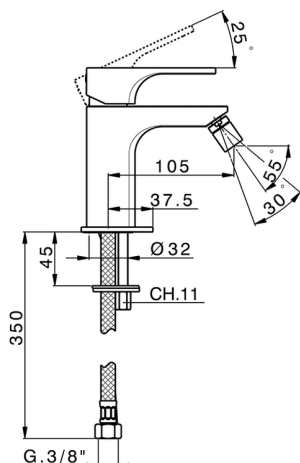

Bidé monomando Energy Save CUBIC_CU000565

MODELO **CU000565**

Bidé monomando Energy Save, sin desagüe automático, latiguillos acero G.3/8"

ACABADOS DISPONIBLES

-  **21** 21 Cromo
-  **2B** 2B Niquel Brillo
-  **2F** 2F Niquel Cepillado
-  **40** 40 Negro Mate

CARACTERÍSTICAS

Recambio Cartucho **ZZ96691000**

Cartucho Monomando 25 mm

EnergySave

Gracias al dispositivo EnergySave, si se acciona la maneta en la posición central únicamente saldrá agua fría, de modo que el calentador de agua no se pondrá en marcha y no se desperdiciará agua caliente, lo que supone un ahorro considerable de energía y costes. La temperatura puede ajustarse girando la maneta hacia la izquierda hasta alcanzar la temperatura deseada.