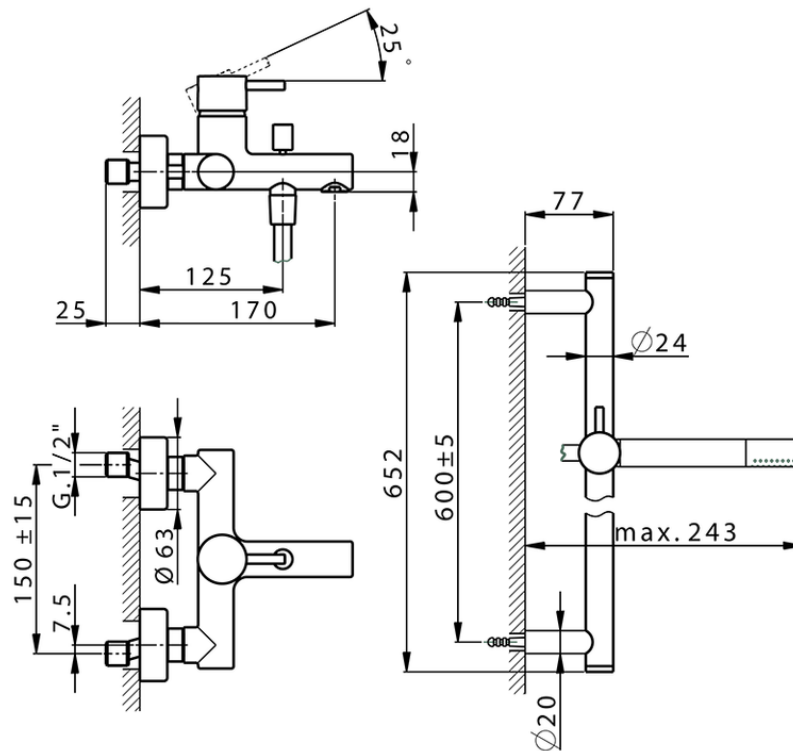

## Bañera monomando con duplex SLIM\_SM000060

SM000060

<https://es.cisal.it/banera-monomando-con-duplex-slim-sm000060>

2026-06-18