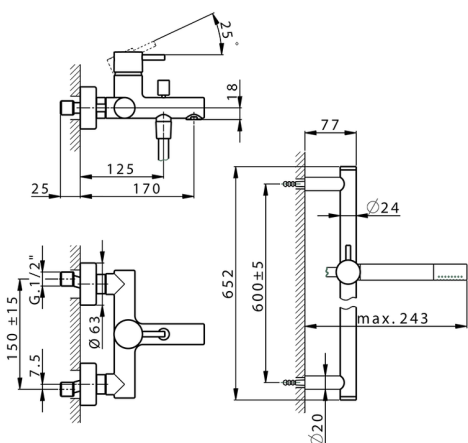

## Bañera monomando con duplex SLIM\_SM000060

MODELO **SM000060**

Bañera monomando con duplex, barra 60 cm con soporte corredizo, duchita una función minimal de Latón, flexible liso SUPREME 150 cm

### CARACTERÍSTICAS

Recambio Cartucho **ZZ95435000**

**Cartucho Monomando 35 mm**

### EcoStop

La función EcoStop limita el caudal del agua aproximadamente el 50% de la salida máxima con una leve resistencia en la maneta. Basta con empujar ligeramente más allá de la mitad del tope sólo cuando se requiera la salida máxima de agua. Esto permitirá ahorrar hasta un 50% de agua.