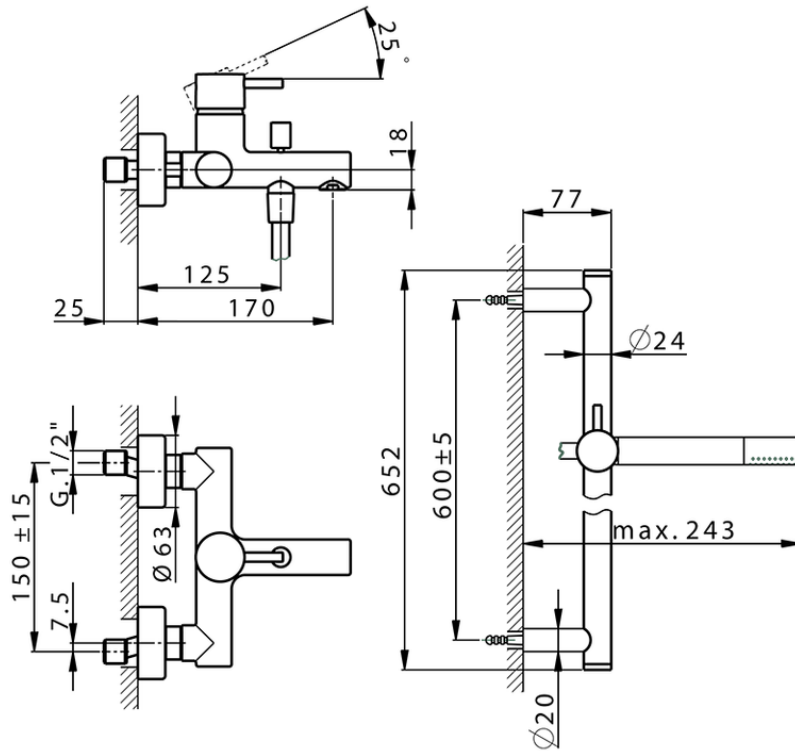

Bañera monomando con duplex SLIM_SM000060

SM000060

<https://es.cisal.it/banera-monomando-con-duplex-slim-sm000060>

2026-06-18