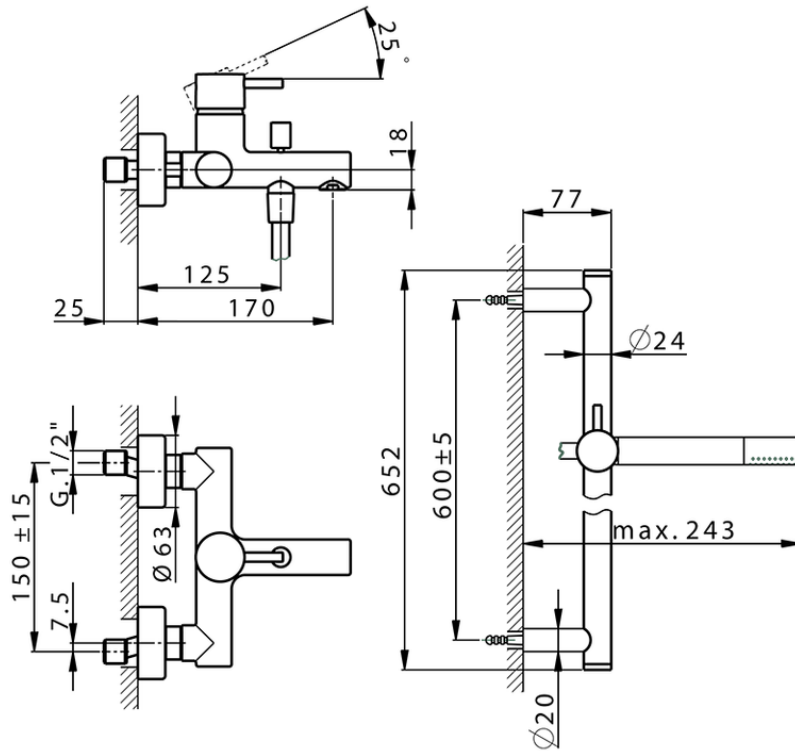

Bañera monomando con duplex SLIM_SM000060

SM000060

<https://es.cisal.it/banera-monomando-con-duplex-slim-sm000060>

2026-05-04