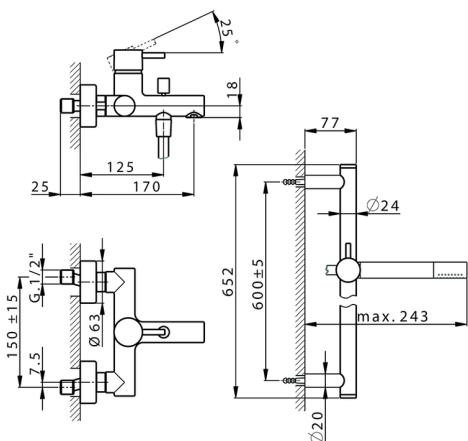

Bañera monomando con duplex SLIM_SM000060

MODELO **SM000060**

Bañera monomando con duplex, barra 60 cm con soporte corredizo, duchita una función minimal de Latón, flexible liso SUPREME 150 cm

ACABADOS DISPONIBLES

-  **21** 21 Cromo
-  **2B** 2B Niquel Brillo
-  **40** 40 Negro Mate
-  **4Q** 4Q Blanco Mate

CARACTERÍSTICAS

Recambio Cartucho **ZZ95435000**

Cartucho Monomando 35 mm

EcoStop

La función EcoStop limita el caudal del agua aproximadamente el 50% de la salida máxima con una leve resistencia en la maneta. Basta con empujar ligeramente más allá de la mitad del tope sólo cuando se requiera la salida máxima de agua. Esto permitirá ahorrar hasta un 50% de agua.