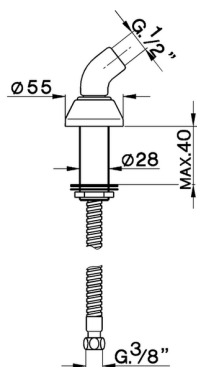

## Soporte duchita borde bañera SHOWER\_DS000950

MODELO **DS000950**

Soporte duchita borde bañera

ACABADOS DISPONIBLES

CARACTERÍSTICAS

2024-12-22