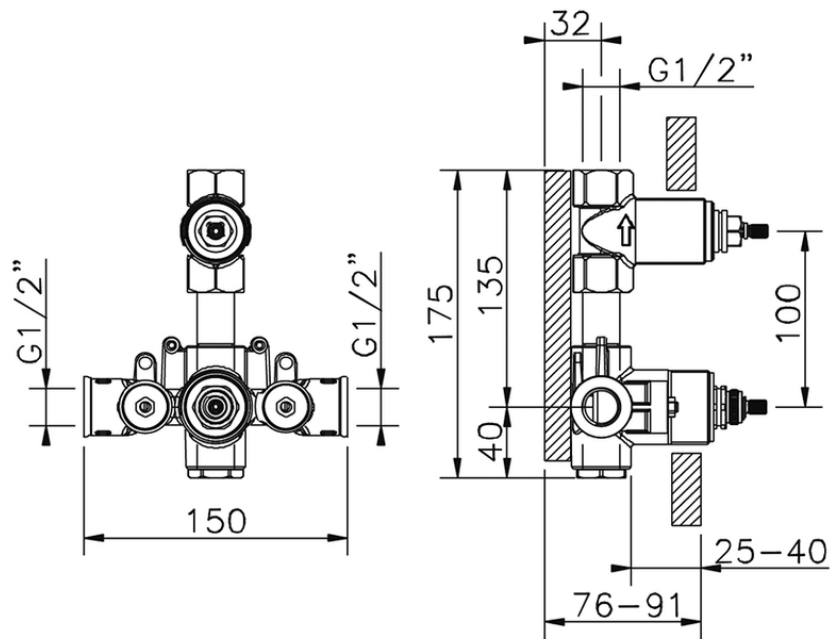

## Parte externa termostático ducha emp. 1 salida WAVE\_WE009300

WE009300

<https://es.cisal.it/parte-externa-termostatico-ducha-emp-1-salida-wave-we009300>

ZA009301

<https://es.cisal.it/parte-empotrada-termostatico-ducha-1-salida-empotrado-za009301>