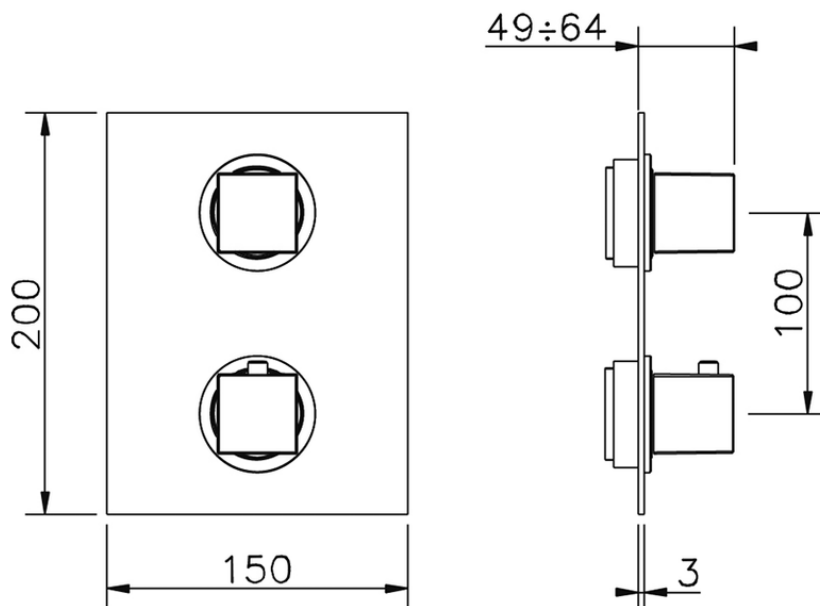

## Parte externa termostático ducha emp. 1 salida WAVE\_WE009300

WE009300

<https://es.cisal.it/parte-externa-termostatico-ducha-emp-1-salida-wave-we009300>

ZA009301

<https://es.cisal.it/parte-empotrada-termostatico-ducha-1-salida-empotrado-za009301>