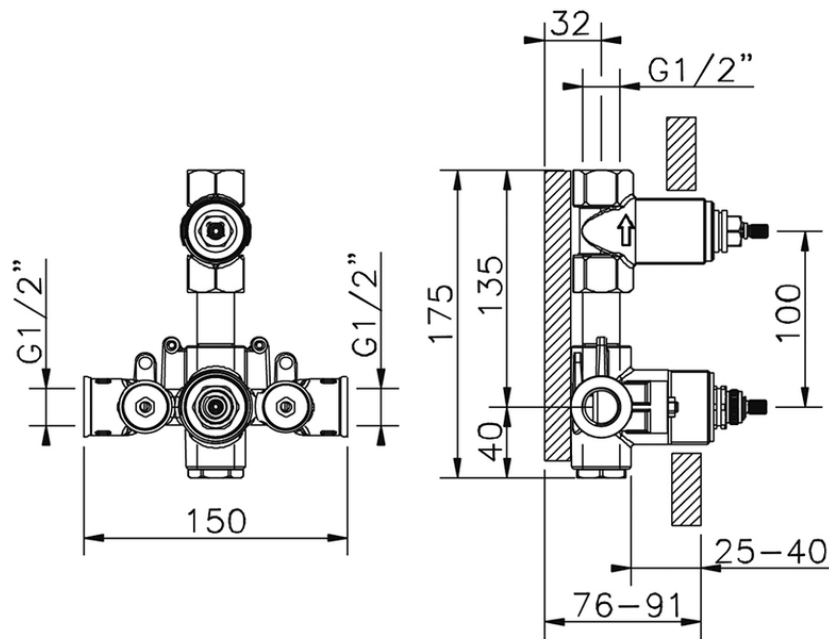

Parte externa termostático ducha emp. 1 salida WAVE_WE009300

WE009300

<https://es.cisal.it/parte-externa-termostatico-ducha-emp-1-salida-wave-we009300>

ZA009301

<https://es.cisal.it/parte-empotrada-termostatico-ducha-1-salida-empotrado-za009301>