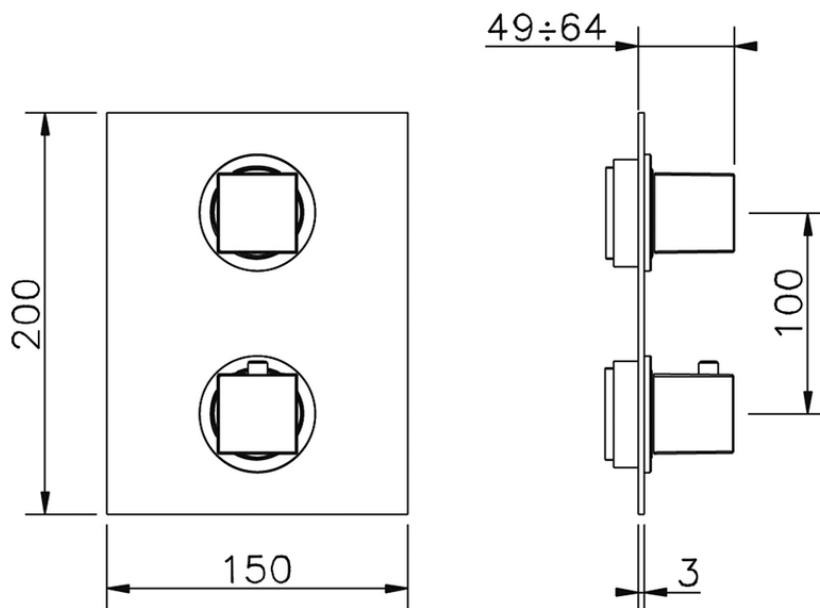

Parte externa termostático ducha emp. 1 salida WAVE_WE009300

WE009300

<https://es.cisal.it/parte-externa-termostatico-ducha-emp-1-salida-wave-we009300>

ZA009301

<https://es.cisal.it/parte-empotrada-termostatico-ducha-1-salida-empotrado-za009301>