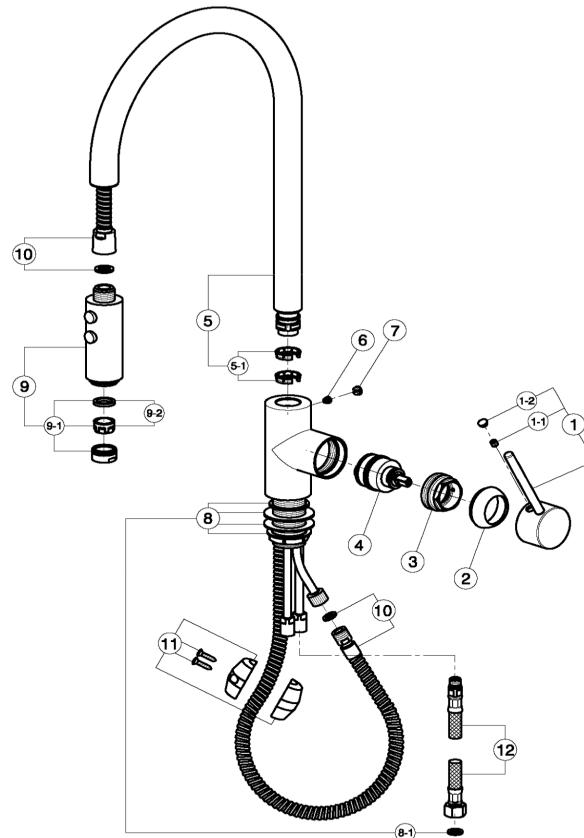

Fregadero monomando ducha extraíble KITCHEN_LL000570

cisal

LL 00057

NR.	DESCRIZIONE DESCRIPTION BESCHREIBUNG DESCRIPTION	N.CODICE CODE NO. WERSKNR. NR.CODE	NR.	DESCRIZIONE DESCRIPTION BESCHREIBUNG DESCRIPTION	N.CODICE CODE NO. WERSKNR. NR.CODE	NR.	DESCRIZIONE DESCRIPTION BESCHREIBUNG DESCRIPTION	N.CODICE CODE NO. WERSKNR. NR.CODE
1	Leva monomando "LL" Lever "LL" Hebel "LL" Levier "LL"	ZZ944020	5	Canna alta Ø28 interasse 260 Swinging spout 260 Ø28 Auslauf-Rohr-U-260 Ø28 Bec orientable 260 Ø28	ZZ944170	9	Doccia estr.monoc.lavel. Handspray Herausziehbare Brause Douchette extr.évier	ZZ944190
1-1	Grano punta piana inox M.6x6 Screw-stainless steel M.6x6 Madenschraube M.6x6 Vis speciale inox M.6x6	ZZ926450	5-1	Anello per canna Ring for spout Ring fuer Auslauf Bague pour bec	ZZ944180	9-1	Aeratore M.24x1 IA Mousseur M.24x1 IA Perlator M.24x1 IA Mousseur M.24x1 IA	ZZ928360
1-2	Placchetta per leva neutra Cap for lever Abdeckkappe f/Hebel Plaquette levier	ZZ933470	6	Vite M.6 Screw M.6 Schraube M.6 Vis M.6	ZZ941090	9-2	Cartuccia per aeratore M. 24x1 Mousseur cartridge M.24x1 Kart. f/Perlator M.24x1 Cartouche x mousseur M.24x1	ZZ926950
2	Copricartuccia monomando Escutcheon cartridge Abdeckkappe Couvre-cartouche Calotta bloccaggio cartuccia	ZZ933510	7	Placchetta per leva neutra Cap for lever Abdeckkappe f/Hebel Plaquette levier	ZZ927110	10	Flex 175 cm Ø14 1/2"CN x M15x1 Flex 175 cm Ø14 1/2"CN x M15x1 Brauseschlauch 175 cm Ø14 x M15x1 Flex 175 cm Ø14 1/2"CN x M15x1	ZZ946830
3	Nut for mixing valve Mutter f/Kartusche Ecrou pour cartouche	ZZ933530	8	Set installazione monoc.doccia estraibile Installation set single lever	ZZ928860	11	Peso piombo completo Lead weight Bleigewicht kpl Poids en plomb	ZZ927750
4	Cartuccia monomando Mixing valve Kartusche Cartouche mitigeurs	ZZ931960	8-1	Guarnizione fibra 3/8" Gasket rubber 3/8" Fiberdichtung 3/8" Joint en fibre 3/8"	ZZ926960	12	Flessibile M.11x1 3/8" F L.365 Flex M.11x1 3/8" L.365 Anschlusschlauch M.11x1 3/8" L.365 Flex M.11x1 3/8" L.365	ZZ928420