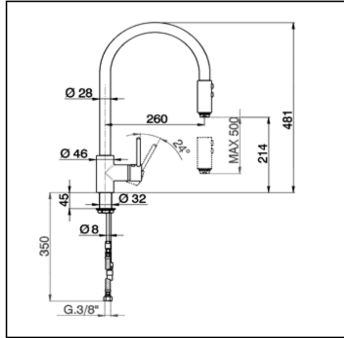

Fregadero monomando ducha extraíble KITCHEN_LL000570

cisal

LL 00057

NR.	DESCRIZIONE DESCRIPTION BESCHREIBUNG DESCRIPTION	N.CODICE CODE NO. WERSKNR. NR.CODE	NR.	DESCRIZIONE DESCRIPTION BESCHREIBUNG DESCRIPTION	N.CODICE CODE NO. WERSKNR. NR.CODE	NR.	DESCRIZIONE DESCRIPTION BESCHREIBUNG DESCRIPTION	N.CODICE CODE NO. WERSKNR. NR.CODE
1	Leva monomando "LL" Lever "LL" Hebel "LL" Levier "LL"	ZZ944020	5	Canna alta Ø28 interasse 260 Swinging spout 260 Ø28 Auslauf-Rohr-U-260 Ø28 Bec orientable 260 Ø28	ZZ944170	9	Doccia estr.monoc.lavel. Handspray Herausziehbare Brause Douchette extr.évier	ZZ944190
1-1	Grano punta piana inox M.6x6 Screw-stainless steel M.6x6 Madenschraube M.6x6 Vis speciale inox M.6x6	ZZ926450	5-1	Anello per canna Ring for spout Ring fuer Auslauf Bague pour bec	ZZ944180	9-1	Aeratore M.24x1 IA Mousseur M.24x1 IA Perlator M.24x1 IA Mousseur M.24x1 IA	ZZ928360
1-2	Placchetta per leva neutra Cap for lever Abdeckkappe f/Hebel Plaquette levier	ZZ933470	6	Vite M.6 Screw M.6 Schraube M.6 Vis M.6	ZZ941090	9-2	Cartuccia per aeratore M. 24x1 Mousseur cartridge M.24x1 Kart. f/Perlator M.24x1 Cartouche x mousseur M.24x1	ZZ926950
2	Copricartuccia monomando Escutcheon cartridge Abdeckkappe Couvre-cartouche Calotta bloccaggio cartuccia	ZZ933510	7	Placchetta per leva neutra Cap for lever Abdeckkappe f/Hebel Plaquette levier	ZZ927110	10	Flex 175 cm Ø14 1/2"CN x M15x1 Flex 175 cm Ø14 1/2"CN x M15x1 Brauseschlauch 175 cm Ø14 x M15x1 Flex 175 cm Ø14 1/2"CN x M15x1	ZZ946830
3	Nut for mixing valve Mutter f/Kartusche Ecrou pour cartouche	ZZ933530	8	Set installazione monoc.doccia estraibile Installation set single lever	ZZ928860	11	Peso piombo completo Lead weight Bleigewicht kpl Poids en plomb	ZZ927750
4	Cartuccia monomando Mixing valve Kartusche Cartouche mitigeurs	ZZ931960	8-1	Guarnizione fibra 3/8" Gasket rubber 3/8" Fiberdichtung 3/8" Joint en fibre 3/8"	ZZ926960	12	Flessibile M.11x1 3/8" F L.365 Flex M.11x1 3/8" L.365 Anschlusschlauch M.11x1 3/8" L.365 Flex M.11x1 3/8" L.365	ZZ928420