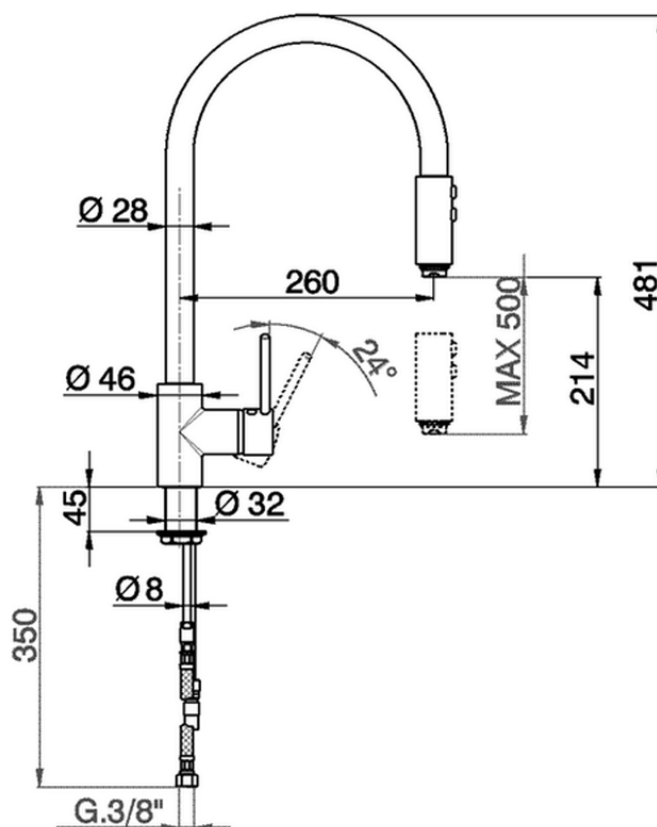

Fregadero monomando ducha extraíble KITCHEN_LL000570

LL000570

<https://es.cisal.it/fregadero-monomando-ducha-extraible-kitchen-ll000570>

2024-11-21