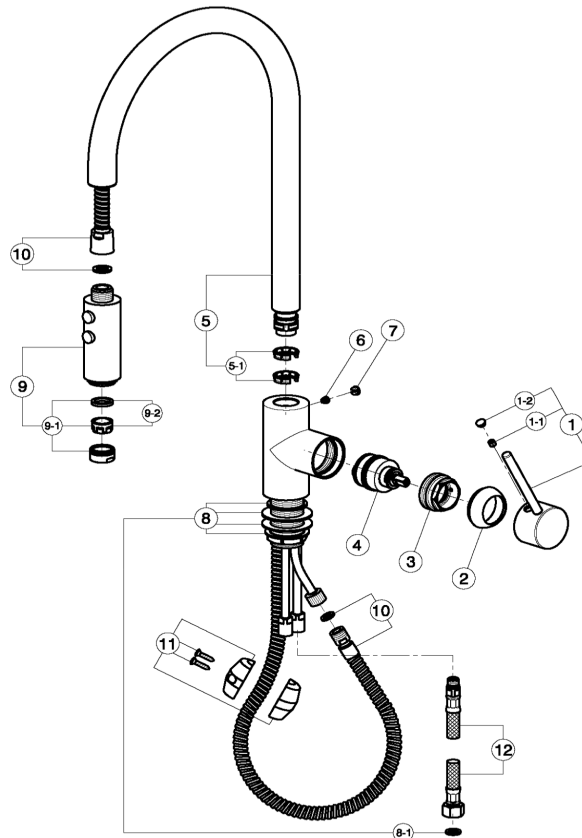

### LL 00057

NR.	DESCRIZIONE DESCRIPTION BESCHREIBUNG DESCRIPTION	N.CODICE CODE NO. WERSKNR. NR.CODE	NR.	DESCRIZIONE DESCRIPTION BESCHREIBUNG DESCRIPTION	N.CODICE CODE NO. WERSKNR. NR.CODE	NR.	DESCRIZIONE DESCRIPTION BESCHREIBUNG DESCRIPTION	N.CODICE CODE NO. WERSKNR. NR.CODE
1	Leva monomando "LL" Lever "LL" Hebel "LL" Levier "LL"	ZZ944020	5	Canna alta Ø28 interasse 260 Swinging spout 260 Ø28 Auslauf-Rohr-U-260 Ø28 Bec orientable 260 Ø28	ZZ944170	9	Doccia estr.monoc.lavel. Handspray Herausziehbare Brause Douchette extr.évier	ZZ944190
1-1	Grano punta piana inox M.6x6 Screw-stainless steel M.6x6 Madenschraube M.6x6 Vis speciale inox M.6x6	ZZ926450	5-1	Anello per canna Ring for spout Ring fuer Auslauf Bague pour bec	ZZ944180	9-1	Aeratore M.24x1 IA Mousseur M.24x1 IA Perlator M.24x1 IA Mousseur M.24x1 IA	ZZ928360
1-2	Placchetta per leva neutra Cap for lever Abdeckkappe f/Hebel Plaquette levier	ZZ933470	6	Vite M.6 Screw M.6 Schraube M.6 Vis M.6	ZZ941090	9-2	Cartuccia per aeratore M. 24x1 Mousseur cartridge M.24x1 Kart. f/Perlator M.24x1 Cartouche x mousseur M.24x1	ZZ926950
2	Copricartuccia monomando Escutcheon cartridge Abdeckkappe Couvre-cartouche Calotta bloccaggio cartuccia	ZZ933510	7	Placchetta per leva neutra Cap for lever Abdeckkappe f/Hebel Plaquette levier	ZZ927110	10	Flex 175 cm Ø14 1/2"CN x M15x1 Flex 175 cm Ø14 1/2"CN x M15x1 Brauseschlauch 175 cm Ø14 x M15x1 Flex 175 cm Ø14 1/2"CN x M15x1	ZZ946830
3	Nut for mixing valve Mutter f/Kartusche Ecrou pour cartouche	ZZ933530	8	Set installazione monoc.doccia estraibile Installation set single lever	ZZ928860	11	Peso piombo completo Lead weight Bleigewicht kpl Poids en plomb	ZZ927750
4	Cartuccia monomando Mixing valve Kartusche Cartouche mitigeurs	ZZ931960	8-1	Guarnizione fibra 3/8" Gasket rubber 3/8" Fiberdichtung 3/8" Joint en fibre 3/8"	ZZ926960	12	Flessibile M.11x1 3/8" F L.365 Flex M.11x1 3/8" L.365 Anschluss Schlauch M.11x1 3/8" L.365 Flex M.11x1 3/8" L.365	ZZ928420