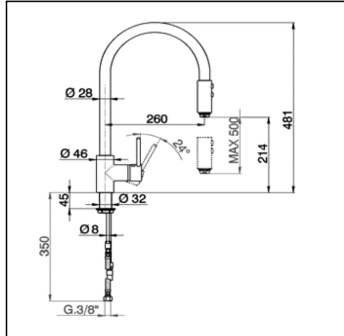

### LL 00057

NR.	DESCRIZIONE DESCRIPTION BESCHREIBUNG DESCRIPTION	N.CODICE CODE NO. WERSKNR. NR.CODE	NR.	DESCRIZIONE DESCRIPTION BESCHREIBUNG DESCRIPTION	N.CODICE CODE NO. WERSKNR. NR.CODE	NR.	DESCRIZIONE DESCRIPTION BESCHREIBUNG DESCRIPTION	N.CODICE CODE NO. WERSKNR. NR.CODE
1	Leva monomando "LL" Lever "LL" Hebel "LL" Levier "LL"	ZZ944020	5	Canna alta Ø28 interasse 260 Swinging spout 260 Ø28 Auslauf-Rohr-U-260 Ø28 Bec orientable 260 Ø28	ZZ944170	9	Doccia estr.monoc.lavel. Handspray Herausziehbare Brause Douchette extr.évier	ZZ944190
1-1	Grano punta piana inox M.6x6 Screw-stainless steel M.6x6 Madenschraube M.6x6 Vis speciale inox M.6x6	ZZ926450	5-1	Anello per canna Ring for spout Ring fuer Auslauf Bague pour bec	ZZ944180	9-1	Aeratore M.24x1 IA Mousseur M.24x1 IA Perlator M.24x1 IA Mousseur M.24x1 IA	ZZ928360
1-2	Placchetta per leva neutra Cap for lever Abdeckkappe f/Hebel Plaquette levier	ZZ933470	6	Vite M.6 Screw M.6 Schraube M.6 Vis M.6	ZZ941090	9-2	Cartuccia per aeratore M. 24x1 Mousseur cartridge M.24x1 Kart. f/Perlator M.24x1 Cartouche x mousseur M.24x1	ZZ926950
2	Copricartuccia monomando Escutcheon cartridge Abdeckkappe Couvre-cartouche Calotta bloccaggio cartuccia	ZZ933510	7	Placchetta per leva neutra Cap for lever Abdeckkappe f/Hebel Plaquette levier	ZZ927110	10	Flex 175 cm Ø14 1/2"CN x M15x1 Flex 175 cm Ø14 1/2"CN x M15x1 Brauseschlauch 175 cm Ø14 x M15x1 Flex 175 cm Ø14 1/2"CN x M15x1	ZZ946830
3	Nut for mixing valve Mutter f/Kartusche Ecrou pour cartouche	ZZ933530	8	Set installazione monoc.doccia estraibile Installation set single lever	ZZ928860	11	Peso piombo completo Lead weight Bleigewicht kpl Poids en plomb	ZZ927750
4	Cartuccia monomando Mixing valve Kartusche Cartouche mitigeurs	ZZ931960	8-1	Guarnizione fibra 3/8" Gasket rubber 3/8" Fiberdichtung 3/8" Joint en fibre 3/8"	ZZ926960	12	Flessibile M.11x1 3/8" F L.365 Flex M.11x1 3/8" L.365 Anschluss Schlauch M.11x1 3/8" L.365 Flex M.11x1 3/8" L.365	ZZ928420