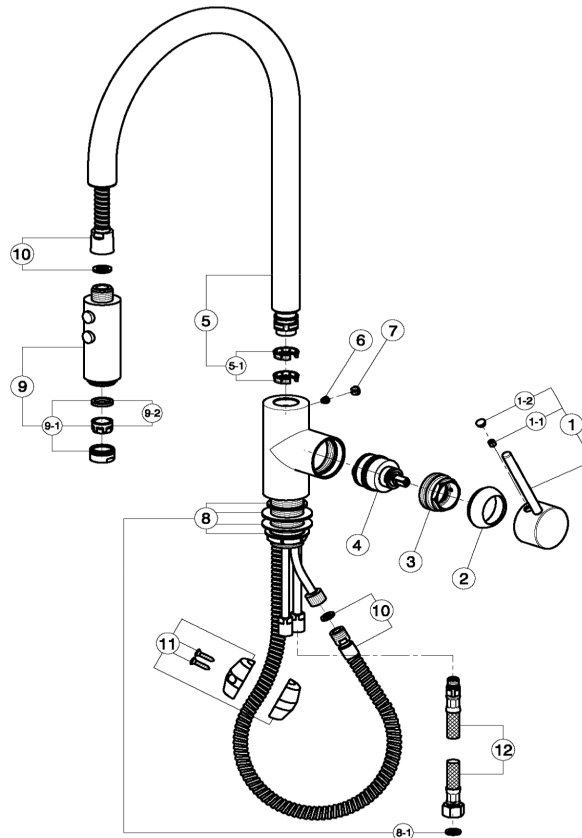

CARACTERÍSTICAS

Recambio Cartucho **ZZ93196000**

Cartucho Monomando 38 mm

Fregadero monomando ducha extraíble KITCHEN_LL000570

cisal

LL 00057

| NR. | DESCRIZIONE DESCRIPTION BESCHREIBUNG DESCRIPTION | N.CODICE CODE NO. WERSKNR. NR.CODE | NR. | DESCRIZIONE DESCRIPTION BESCHREIBUNG DESCRIPTION | N.CODICE CODE NO. WERSKNR. NR.CODE | NR. | DESCRIZIONE DESCRIPTION BESCHREIBUNG DESCRIPTION | N.CODICE CODE NO. WERSKNR. NR.CODE |
|-----|---|---|-----|--|---|-----|---|---|
| 1 | Leva monomando "LL" Lever "LL" Hebel "LL" Levier "LL" | ZZ944020 | 5 | Canna alta Ø28 interasse 260 Swinging spout 260 Ø28 Auslauf-Rohr-U-260 Ø28 Bec orientable 260 Ø28 | ZZ944170 | 9 | Doccia estr.monoc.lavel. Handspray Herausziehbare Brause Douchette extr.évier | ZZ944190 |
| 1-1 | Grano punta piana inox M.6x6 Screw-stainless steel M.6x6 Madenschraube M.6x6 Vis speciale inox M.6x6 | ZZ926450 | 5-1 | Anello per canna Ring for spout Ring fuer Auslauf Bague pour bec | ZZ944180 | 9-1 | Aeratore M.24x1 IA Mousseur M.24x1 IA Perlator M.24x1 IA Mousseur M.24x1 IA | ZZ928360 |
| 1-2 | Placchetta per leva neutra Cap for lever Abdeckkappe f/Hebel Plaquette levier | ZZ933470 | 6 | Vite M.6 Screw M.6 Schraube M.6 Vis M.6 | ZZ941090 | 9-2 | Cartuccia per aeratore M. 24x1 Mousseur cartridge M.24x1 Kart. f/Perlator M.24x1 Cartouche x mousseur M.24x1 | ZZ926950 |
| 2 | Copricartuccia monomando Escutcheon cartridge Abdeckkappe Couvre-cartouche Calotta bloccaggio cartuccia | ZZ933510 | 7 | Placchetta per leva neutra Cap for lever Abdeckkappe f/Hebel Plaquette levier | ZZ927110 | 10 | Flex 175 cm Ø14 1/2"CN x M15x1 Flex 175 cm Ø14 1/2"CN x M15x1 Brauseschlauch 175 cm Ø14 x M15x1 Flex 175 cm Ø14 1/2"CN x M15x1 | ZZ946830 |
| 3 | Nut for mixing valve Mutter f/Kartusche Ecrou pour cartouche | ZZ933530 | 8 | Set installazione monoc.doccia estraibile Installation set single lever | ZZ928860 | 11 | Peso piombo completo Lead weight Bleigewicht kpl Poids en plomb | ZZ927750 |
| 4 | Cartuccia monomando Mixing valve Kartusche Cartouche mitigeurs | ZZ931960 | 8-1 | Guarnizione fibra 3/8" Gasket rubber 3/8" Fiberdichtung 3/8" Joint en fibre 3/8" | ZZ926960 | 12 | Fiessibile M.11x1 3/8" F L.365 Flex M.11x1 3/8" L.365 Anschlusschlauch M.11x1 3/8" L.365 Flex M.11x1 3/8" L.365 | ZZ928420 |