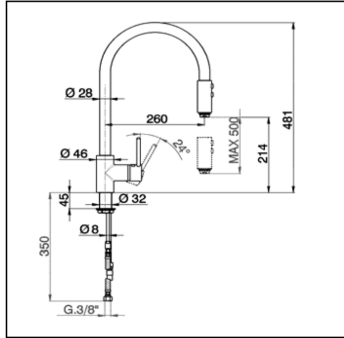

CARACTERÍSTICAS

Recambio Cartucho **ZZ93196000**

Cartucho Monomando 38 mm

Fregadero monomando ducha extraíble KITCHEN_LL000570

cisal

LL 00057

| NR. | DESCRIZIONE DESCRIPTION BESCHREIBUNG DESCRIPTION | N.CODICE CODE NO. WERSKNR. NR.CODE | NR. | DESCRIZIONE DESCRIPTION BESCHREIBUNG DESCRIPTION | N.CODICE CODE NO. WERSKNR. NR.CODE | NR. | DESCRIZIONE DESCRIPTION BESCHREIBUNG DESCRIPTION | N.CODICE CODE NO. WERSKNR. NR.CODE |
|-----|---|---|-----|--|---|-----|---|---|
| 1 | Leva monomando "LL" Lever "LL" Hebel "LL" Levier "LL" | ZZ944020 | 5 | Canna alta Ø28 interasse 260 Swinging spout 260 Ø28 Auslauf-Rohr-U-260 Ø28 Bec orientable 260 Ø28 | ZZ944170 | 9 | Doccia estr.monoc.lavel. Handspray Herausziehbare Brause Douchette extr.évier | ZZ944190 |
| 1-1 | Grano punta piana inox M.6x6 Screw-stainless steel M.6x6 Madenschraube M.6x6 Vis speciale inox M.6x6 | ZZ926450 | 5-1 | Anello per canna Ring for spout Ring fuer Auslauf Bague pour bec | ZZ944180 | 9-1 | Aeratore M.24x1 IA Mousseur M.24x1 IA Perlator M.24x1 IA Mousseur M.24x1 IA | ZZ928360 |
| 1-2 | Placchetta per leva neutra Cap for lever Abdeckkappe f/Hebel Plaquette levier | ZZ933470 | 6 | Vite M.6 Screw M.6 Schraube M.6 Vis M.6 | ZZ941090 | 9-2 | Cartuccia per aeratore M. 24x1 Mousseur cartridge M.24x1 Kart. f/Perlator M.24x1 Cartouche x mousseur M.24x1 | ZZ926950 |
| 2 | Copricartuccia monomando Escutcheon cartridge Abdeckkappe Couvre-cartouche Calotta bloccaggio cartuccia | ZZ933510 | 7 | Placchetta per leva neutra Cap for lever Abdeckkappe f/Hebel Plaquette levier | ZZ927110 | 10 | Flex 175 cm Ø14 1/2"CN x M15x1 Flex 175 cm Ø14 1/2"CN x M15x1 Brauseschlauch 175 cm Ø14 x M15x1 Flex 175 cm Ø14 1/2"CN x M15x1 | ZZ946830 |
| 3 | Nut for mixing valve Mutter f/Kartusche Ecrou pour cartouche | ZZ933530 | 8 | Set installazione monoc.doccia estraibile Installation set single lever | ZZ928860 | 11 | Peso piombo completo Lead weight Bleigewicht kpl Poids en plomb | ZZ927750 |
| 4 | Cartuccia monomando Mixing valve Kartusche Cartouche mitigeurs | ZZ931960 | 8-1 | Guarnizione fibra 3/8" Gasket rubber 3/8" Fiberdichtung 3/8" Joint en fibre 3/8" | ZZ926960 | 12 | Fiessibile M.11x1 3/8" F L.365 Flex M.11x1 3/8" L.365 Anschlusschlauch M.11x1 3/8" L.365 Flex M.11x1 3/8" L.365 | ZZ928420 |