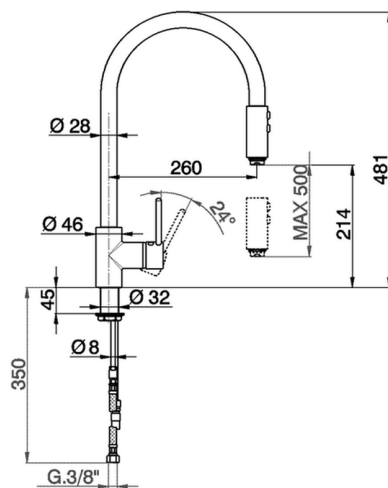

CARACTERÍSTICAS

Recambio Cartucho **ZZ93196000**

Cartucho Monomando 38 mm

Fregadero monomando ducha extraíble KITCHEN_LL000570

cisal

LL 00057

| NR. | DESCRIZIONE DESCRIPTION BESCHREIBUNG DESCRIPTION | N.CODICE CODE NO. WERSKNR. NR.CODE | NR. | DESCRIZIONE DESCRIPTION BESCHREIBUNG DESCRIPTION | N.CODICE CODE NO. WERSKNR. NR.CODE | NR. | DESCRIZIONE DESCRIPTION BESCHREIBUNG DESCRIPTION | N.CODICE CODE NO. WERSKNR. NR.CODE |
|-----|---|---|-----|--|---|-----|---|---|
| 1 | Leva monomando "LL" Lever "LL" Hebel "LL" Levier "LL" | ZZ944020 | 5 | Canna alta Ø28 interasse 260 Swinging spout 260 Ø28 Auslauf-Rohr-U-260 Ø28 Bec orientable 260 Ø28 | ZZ944170 | 9 | Doccia estr.monoc.lavel. Handspray Herausziehbare Brause Douchette extr.évier | ZZ944190 |
| 1-1 | Grano punta piana inox M.6x6 Screw-stainless steel M.6x6 Madenschraube M.6x6 Vis speciale inox M.6x6 | ZZ926450 | 5-1 | Anello per canna Ring for spout Ring fuer Auslauf Bague pour bec | ZZ944180 | 9-1 | Aeratore M.24x1 IA Mousseur M.24x1 IA Perlator M.24x1 IA Mousseur M.24x1 IA | ZZ928360 |
| 1-2 | Placchetta per leva neutra Cap for lever Abdeckkappe f/Hebel Plaquette levier | ZZ933470 | 6 | Vite M.6 Screw M.6 Schraube M.6 Vis M.6 | ZZ941090 | 9-2 | Cartuccia per aeratore M. 24x1 Mousseur cartridge M.24x1 Kart. f/Perlator M.24x1 Cartouche x mousseur M.24x1 | ZZ926950 |
| 2 | Copricartuccia monomando Escutcheon cartridge Abdeckkappe Couvre-cartouche Calotta bloccaggio cartuccia | ZZ933510 | 7 | Placchetta per leva neutra Cap for lever Abdeckkappe f/Hebel Plaquette levier | ZZ927110 | 10 | Flex 175 cm Ø14 1/2"CN x M15x1 Flex 175 cm Ø14 1/2"CN x M15x1 Brauseschlauch 175 cm Ø14 x M15x1 Flex 175 cm Ø14 1/2"CN x M15x1 | ZZ946830 |
| 3 | Nut for mixing valve Mutter f/Kartusche Ecrou pour cartouche | ZZ933530 | 8 | Set installazione monoc.doccia estraibile Installation set single lever | ZZ928860 | 11 | Peso piombo completo Lead weight Bleigewicht kpl Poids en plomb | ZZ927750 |
| 4 | Cartuccia monomando Mixing valve Kartusche Cartouche mitigeurs | ZZ931960 | 8-1 | Guarnizione fibra 3/8" Gasket rubber 3/8" Fiberdichtung 3/8" Joint en fibre 3/8" | ZZ926960 | 12 | Fiessibile M.11x1 3/8" F L.365 Flex M.11x1 3/8" L.365 Anschlusschlauch M.11x1 3/8" L.365 Flex M.11x1 3/8" L.365 | ZZ928420 |