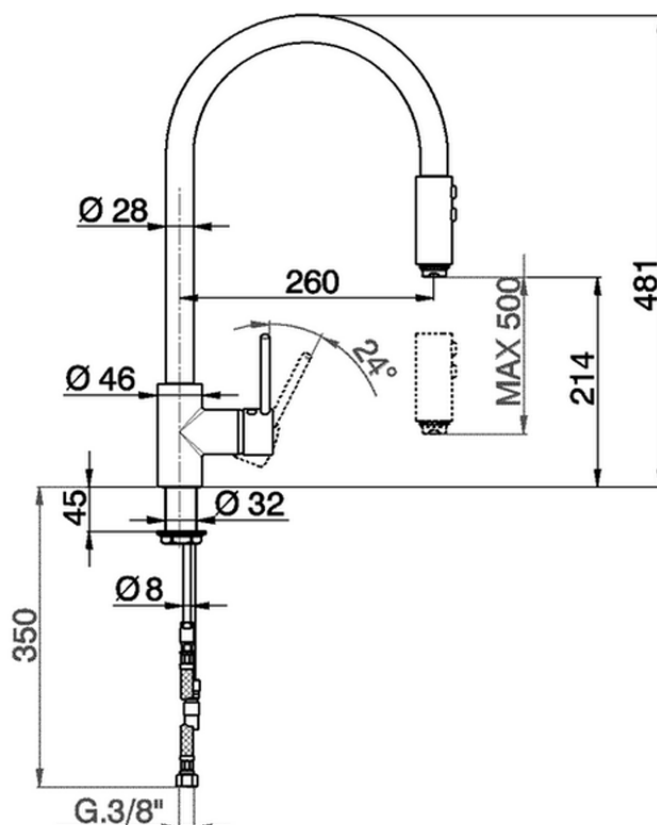

Fregadero monomando ducha extraíble KITCHEN_LL000570

LL000570

<https://es.cisal.it/fregadero-monomando-ducha-extraible-kitchen-ll000570>

2024-11-21