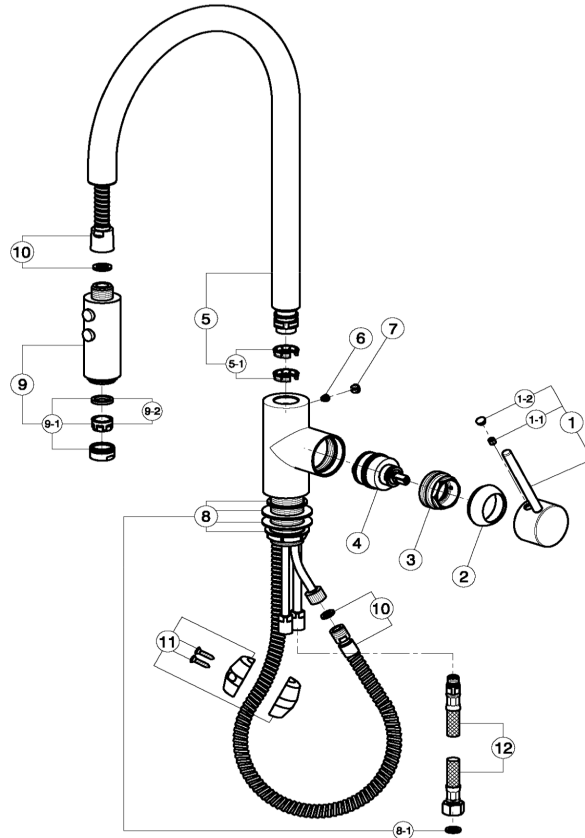

Fregadero monomando ducha extraíble KITCHEN_LL000570

cisal

LL 00057

NR.	DESCRIZIONE DESCRIPTION BESCHREIBUNG DESCRIPTION	N.CODICE CODE NO. WERSKNR. NR.CODE	NR.	DESCRIZIONE DESCRIPTION BESCHREIBUNG DESCRIPTION	N.CODICE CODE NO. WERSKNR. NR.CODE	NR.	DESCRIZIONE DESCRIPTION BESCHREIBUNG DESCRIPTION	N.CODICE CODE NO. WERSKNR. NR.CODE
1	Leva monomando "LL" Lever "LL" Hebel "LL" Levier "LL"	ZZ944020	5	Canna alta Ø28 interasse 260 Swinging spout 260 Ø28 Auslauf-Rohr-U-260 Ø28 Bec orientable 260 Ø28	ZZ944170	9	Doccia estr.monoc.lavel. Handspray Herausziehbare Brause Douchette extr.évier	ZZ944190
1-1	Grano punta piana inox M.6x6 Screw-stainless steel M.6x6 Madenschraube M.6x6 Vis speciale inox M.6x6	ZZ926450	5-1	Anello per canna Ring for spout Ring fuer Auslauf Bague pour bec	ZZ944180	9-1	Aeratore M.24x1 IA Mousseur M.24x1 IA Perlator M.24x1 IA Mousseur M.24x1 IA	ZZ928360
1-2	Placchetta per leva neutra Cap for lever Abdeckkappe f/Hebel Plaquette levier	ZZ933470	6	Vite M.6 Screw M.6 Schraube M.6 Vis M.6	ZZ941090	9-2	Cartuccia per aeratore M. 24x1 Mousseur cartridge M.24x1 Kart. f/Perlator M.24x1 Cartouche x mousseur M.24x1	ZZ926950
2	Copricartuccia monomando Escutcheon cartridge Abdeckkappe Couvre-cartouche Calotta bloccaggio cartuccia	ZZ933510	7	Placchetta per leva neutra Cap for lever Abdeckkappe f/Hebel Plaquette levier	ZZ927110	10	Flex 175 cm Ø14 1/2"CN x M15x1 Flex 175 cm Ø14 1/2"CN x M15x1 Brauseschlauch 175 cm Ø14 x M15x1 Flex 175 cm Ø14 1/2"CN x M15x1	ZZ946830
3	Nut for mixing valve Mutter f/Kartusche Ecrou pour cartouche	ZZ933530	8	Set installazione monoc.doccia estraibile Installation set single lever	ZZ928860	11	Peso piombo completo Lead weight Bleigewicht kpl Poids en plomb	ZZ927750
4	Cartuccia monomando Mixing valve Kartusche Cartouche mitigeurs	ZZ931960	8-1	Guarnizione fibra 3/8" Gasket rubber 3/8" Fiberdichtung 3/8" Joint en fibre 3/8"	ZZ926960	12	Fiessibile M.11x1 3/8" F L.365 Flex M.11x1 3/8" L.365 Anschlusschlauch M.11x1 3/8" L.365 Flex M.11x1 3/8" L.365	ZZ928420