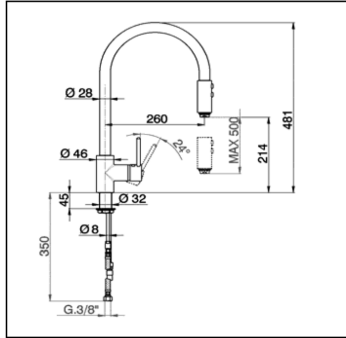

Fregadero monomando ducha extraíble KITCHEN_LL000570

cisal

LL 00057

NR.	DESCRIZIONE DESCRIPTION BESCHREIBUNG DESCRIPTION	N.CODICE CODE NO. WERSKNR. NR.CODE	NR.	DESCRIZIONE DESCRIPTION BESCHREIBUNG DESCRIPTION	N.CODICE CODE NO. WERSKNR. NR.CODE	NR.	DESCRIZIONE DESCRIPTION BESCHREIBUNG DESCRIPTION	N.CODICE CODE NO. WERSKNR. NR.CODE
1	Leva monomando "LL" Lever "LL" Hebel "LL" Levier "LL"	ZZ944020	5	Canna alta Ø28 interasse 260 Swinging spout 260 Ø28 Auslauf-Rohr-U-260 Ø28 Bec orientable 260 Ø28	ZZ944170	9	Doccia estr.monoc.lavel. Handspray Herausziehbare Brause Douchette extr.évier	ZZ944190
1-1	Grano punta piana inox M.6x6 Screw-stainless steel M.6x6 Madenschraube M.6x6 Vis speciale inox M.6x6	ZZ926450	5-1	Anello per canna Ring for spout Ring fuer Auslauf Bague pour bec	ZZ944180	9-1	Aeratore M.24x1 IA Mousseur M.24x1 IA Perlator M.24x1 IA Mousseur M.24x1 IA	ZZ928360
1-2	Placchetta per leva neutra Cap for lever Abdeckkappe f/Hebel Plaquette levier	ZZ933470	6	Vite M.6 Screw M.6 Schraube M.6 Vis M.6	ZZ941090	9-2	Cartuccia per aeratore M. 24x1 Mousseur cartridge M.24x1 Kart. f/Perlator M.24x1 Cartouche x mousseur M.24x1	ZZ926950
2	Copricartuccia monomando Escutcheon cartridge Abdeckkappe Couvre-cartouche Calotta bloccaggio cartuccia	ZZ933510	7	Placchetta per leva neutra Cap for lever Abdeckkappe f/Hebel Plaquette levier	ZZ927110	10	Flex 175 cm Ø14 1/2"CN x M15x1 Flex 175 cm Ø14 1/2"CN x M15x1 Brauseschlauch 175 cm Ø14 x M15x1 Flex 175 cm Ø14 1/2"CN x M15x1	ZZ946830
3	Nut for mixing valve Mutter f/Kartusche Ecrou pour cartouche	ZZ933530	8	Set installazione monoc.doccia estraibile Installation set single lever	ZZ928860	11	Peso piombo completo Lead weight Bleigewicht kpl Poids en plomb	ZZ927750
4	Cartuccia monomando Mixing valve Kartusche Cartouche mitigeurs	ZZ931960	8-1	Guarnizione fibra 3/8" Gasket rubber 3/8" Fiberdichtung 3/8" Joint en fibre 3/8"	ZZ926960	12	Fiessibile M.11x1 3/8" F L.365 Flex M.11x1 3/8" L.365 Anschlusschlauch M.11x1 3/8" L.365 Flex M.11x1 3/8" L.365	ZZ928420