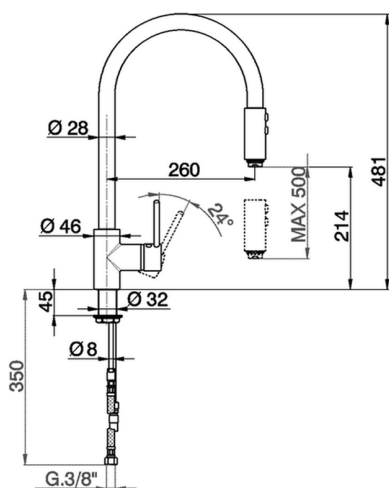

CARACTERÍSTICAS

Recambio Cartucho **ZZ93196000**

Cartucho Monomando 38 mm