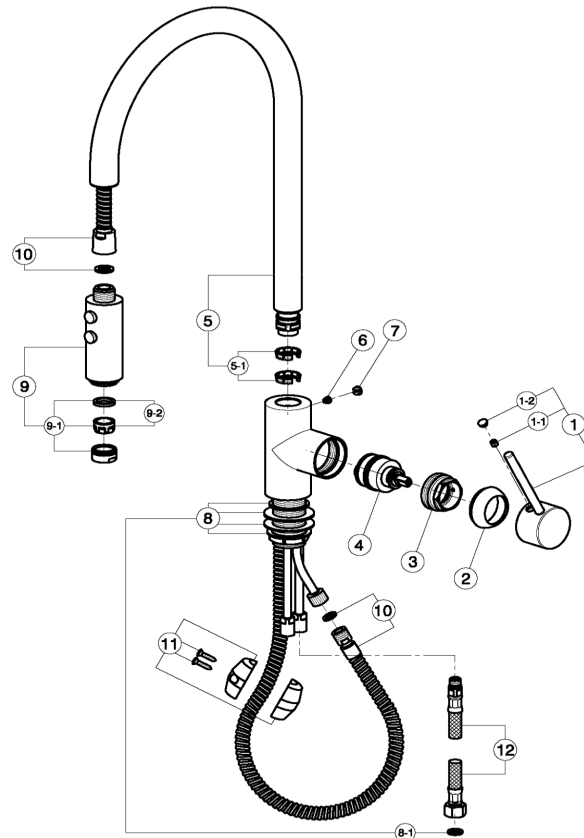

NR.	DESCRIZIONE DESCRIPTION BESCHREIBUNG DESCRIPTION	N.CODICE CODE NO. WERSKNR. NR.CODE	NR.	DESCRIZIONE DESCRIPTION BESCHREIBUNG DESCRIPTION	N.CODICE CODE NO. WERSKNR. NR.CODE	NR.	DESCRIZIONE DESCRIPTION BESCHREIBUNG DESCRIPTION	N.CODICE CODE NO. WERSKNR. NR.CODE
1	Leva monomando "LL" Lever "LL" Hebel "LL" Levier "LL"	ZZ944020	5	Canna alta Ø28 interasse 260 Swinging spout 260 Ø28 Auslauf-Rohr-U-260 Ø28 Bec orientable 260 Ø28	ZZ944170	9	Doccia estr.monoc.lavel. Handspray Herausziehbare Brause Douchette extr.évier	ZZ944190
1-1	Grano punta piana inox M.6x6 Screw-stainless steel M.6x6 Madenschraube M.6x6 Vis speciale inox M.6x6	ZZ926450	5-1	Anello per canna Ring for spout Ring fuer Auslauf Bague pour bec	ZZ944180	9-1	Aeratore M.24x1 IA Mousseur M.24x1 IA Perlator M.24x1 IA Mousseur M.24x1 IA	ZZ928360
1-2	Placchetta per leva neutra Cap for lever Abdeckkappe f/Hebel Plaquette levier	ZZ933470	6	Vite M.6 Screw M.6 Schraube M.6 Vis M.6	ZZ941090	9-2	Cartuccia per aeratore M. 24x1 Mousseur cartridge M.24x1 Kart. f/Perlator M.24x1 Cartouche x mousseur M.24x1	ZZ926950
2	Copricartuccia monomando Escutcheon cartridge Abdeckkappe Couvre-cartouche Calotta bloccaggio cartuccia	ZZ933510	7	Placchetta per leva neutra Cap for lever Abdeckkappe f/Hebel Plaquette levier	ZZ927110	10	Flex 175 cm Ø14 1/2"CN x M15x1 Flex 175 cm Ø14 1/2"CN x M15x1 Brauseschlauch 175 cm Ø14 x M15x1 Flex 175 cm Ø14 1/2"CN x M15x1	ZZ946830
3	Nut for mixing valve Mutter f/Kartusche Ecrou pour cartouche	ZZ933530	8	Set installazione monoc.doccia estraibile Installation set single lever	ZZ928860	11	Peso piombo completo Lead weight Bleigewicht kpl Poids en plomb	ZZ927750
4	Cartuccia monomando Mixing valve Kartusche Cartouche mitigeurs	ZZ931960	8-1	Guarnizione fibra 3/8" Gasket rubber 3/8" Fiberdichtung 3/8" Joint en fibre 3/8"	ZZ926960	12	Flessibile M.11x1 3/8" F L.365 Flex M.11x1 3/8" L.365 Anschlusschlauch M.11x1 3/8" L.365 Flex M.11x1 3/8" L.365	ZZ928420