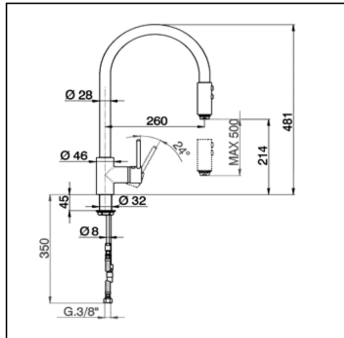

NR.	DESCRIZIONE DESCRIPTION BESCHREIBUNG DESCRIPTION	N.CODICE CODE NO. WERSKNR. NR.CODE	NR.	DESCRIZIONE DESCRIPTION BESCHREIBUNG DESCRIPTION	N.CODICE CODE NO. WERSKNR. NR.CODE	NR.	DESCRIZIONE DESCRIPTION BESCHREIBUNG DESCRIPTION	N.CODICE CODE NO. WERSKNR. NR.CODE
1	Leva monomando "LL" Lever "LL" Hebel "LL" Levier "LL"	ZZ944020	5	Canna alta Ø28 interasse 260 Swinging spout 260 Ø28 Auslauf-Rohr-U-260 Ø28 Bec orientable 260 Ø28	ZZ944170	9	Doccia estr.monoc.lavel. Handspray Herausziehbare Brause Douchette extr.évier	ZZ944190
1-1	Grano punta piana inox M.6x6 Screw-stainless steel M.6x6 Madenschraube M.6x6 Vis speciale inox M.6x6	ZZ926450	5-1	Anello per canna Ring for spout Ring fuer Auslauf Bague pour bec	ZZ944180	9-1	Aeratore M.24x1 IA Mousseur M.24x1 IA Perlator M.24x1 IA Mousseur M.24x1 IA	ZZ928360
1-2	Placchetta per leva neutra Cap for lever Abdeckkappe f/Hebel Plaquette levier	ZZ933470	6	Vite M.6 Screw M.6 Schraube M.6 Vis M.6	ZZ941090	9-2	Cartuccia per aeratore M. 24x1 Mousseur cartridge M.24x1 Kart. f/Perlator M.24x1 Cartouche x mousseur M.24x1	ZZ926950
2	Copricartuccia monomando Escutcheon cartridge Abdeckkappe Couvre-cartouche Calotta bloccaggio cartuccia	ZZ933510	7	Placchetta per leva neutra Cap for lever Abdeckkappe f/Hebel Plaquette levier	ZZ927110	10	Flex 175 cm Ø14 1/2"CN x M15x1 Flex 175 cm Ø14 1/2"CN x M15x1 Brauseschlauch 175 cm Ø14 x M15x1 Flex 175 cm Ø14 1/2"CN x M15x1	ZZ946830
3	Nut for mixing valve Mutter f/Kartusche Ecrou pour cartouche	ZZ933530	8	Set installazione monoc.doccia estraibile Installation set single lever	ZZ928860	11	Peso piombo completo Lead weight Bleigewicht kpl Poids en plomb	ZZ927750
4	Cartuccia monomando Mixing valve Kartusche Cartouche mitigeurs	ZZ931960	8-1	Guarnizione fibra 3/8" Gasket rubber 3/8" Fiberdichtung 3/8" Joint en fibre 3/8"	ZZ926960	12	Flessibile M.11x1 3/8" F L.365 Flex M.11x1 3/8" L.365 Anschlusschlauch M.11x1 3/8" L.365 Flex M.11x1 3/8" L.365	ZZ928420