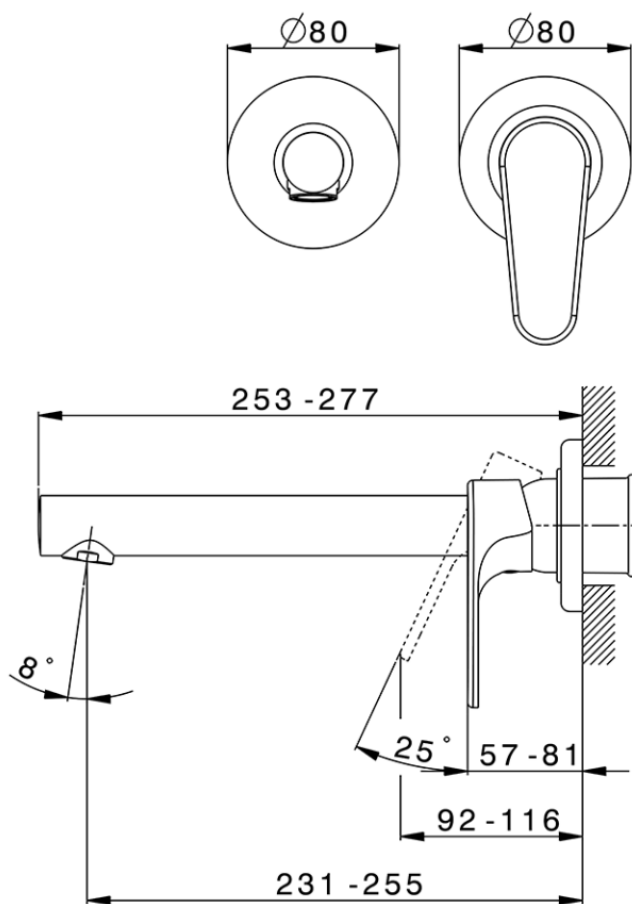

Parte externa monomando lavabo de pared ALMA_A3005512

A3005512

<https://es.cisal.it/parte-externa-monomando-lavabo-de-pared-alma-a3005512>

2025-01-05