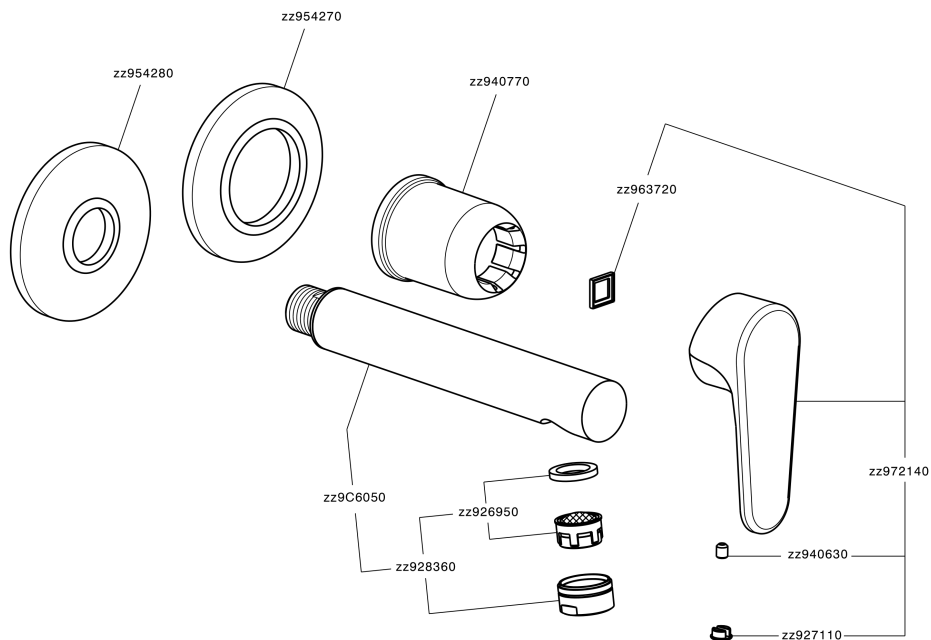

Parte externa monomando lavabo de pared ALMA_A3005512

A3005512

<https://es.cisal.it/parte-externa-monomando-lavabo-de-pared-alma-a3005512>

2025-01-05