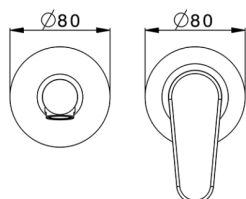

Parte externa monomando lavabo de pared ALMA_A3005512

MODELO **A3005512**

Parte externa monomando lavabo de pared, sin parte empotrada, caño L.250 mm, para art. Easy-Box ZA002450-ZA025510

ACABADOS DISPONIBLES

-  **21** 21 Cromo
-  **2F** 2F Niquel Cepillado
-  **40** 40 Negro Mate

CARACTERÍSTICAS

| | |
|-------------|------------------|
| Instalación | Empotrado |
| Empotrado 1 | ZA002450 |