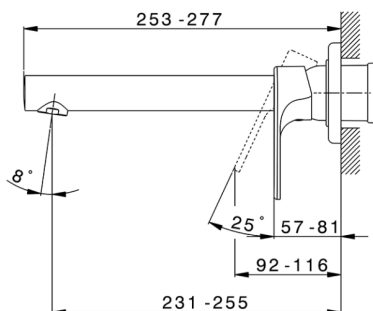

Parte externa monomando lavabo de pared ALMA_A3005512

MODELO **A3005512**

Parte externa monomando lavabo de pared, sin parte empotrada, caño L.250 mm, para art. Easy-Box ZA002450-ZA025510

ACABADOS DISPONIBLES

-  **21** 21 Cromo
-  **2F** 2F Niquel Cepillado
-  **40** 40 Negro Mate

CARACTERÍSTICAS

| | |
|-------------|------------------|
| Instalación | Empotrado |
| Empotrado 1 | ZA002450 |