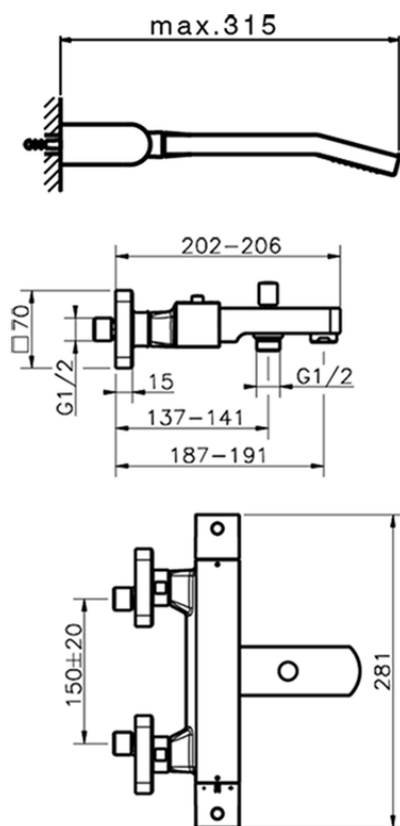

Bañera termostática con duplex ROADSTER ACCENT_RAD27010

RAD27010

<https://es.cisal.it/banera-termostatica-con-duplex-roadster-accent-rad27010>

2026-05-01